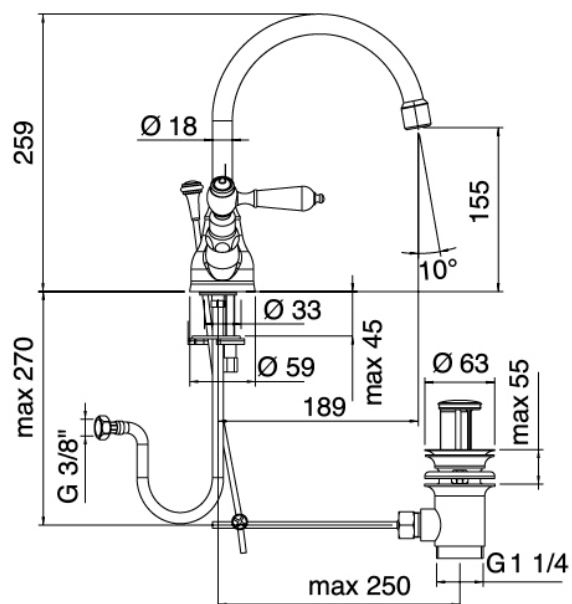

## Classic - Grifo de lavabo tradicional

Codice kit: 2003 RLX-040

Lavabo tradicional de un solo orificio con pico giratorio con desagüe

### Grifo monomando

Cod: 20033102A00

Monobloc lavabo cano giratorio