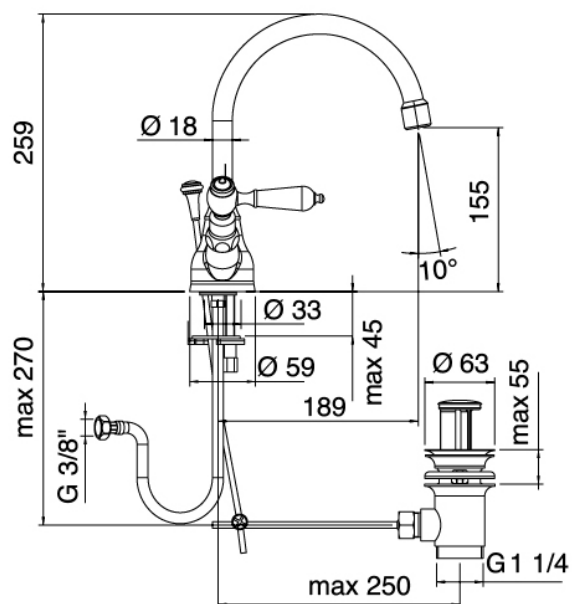

Classic - Grifo de lavabo tradicional

Codice kit: 2003 RLX-040

Lavabo tradicional de un solo orificio con pico giratorio con desagüe

Componenti

Grifo monomando

Cod: 20033102A00

Monobloc lavabo cano giratorio