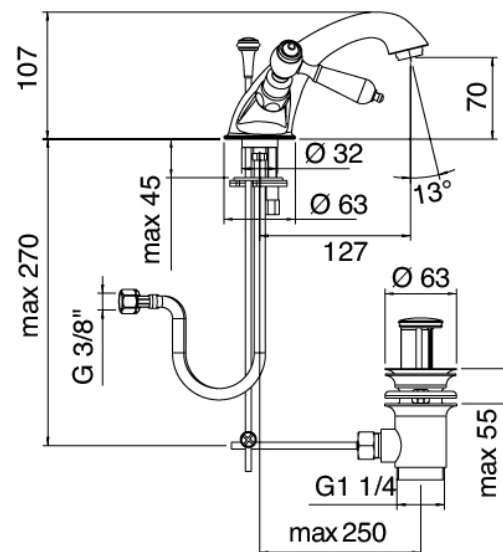

Classic - Grifo de lavabo tradicional

Codice kit: 2003 RLX-030

Grifo tradicional de lavabo de un orificio con desagüe

Componenti

Grifo monomando

Cod: 20032100A00

Monobloc lavabo

Finiture disponibili: