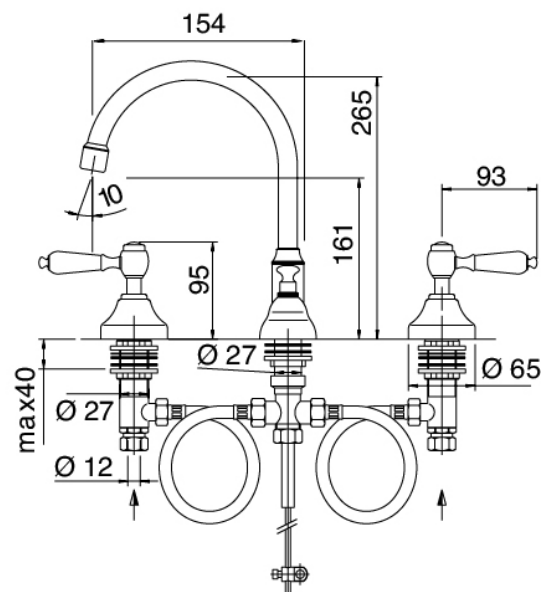

Classic - Grifo de lavabo tradicional

Codice kit: 2003 BLX-020

Grifo de lavabo tradicional de 3 orificios con pico giratorio con desagüe

Componenti

Conjunto de grifos

Cod: 20030102A00

Bateria lavabo cano giratorio