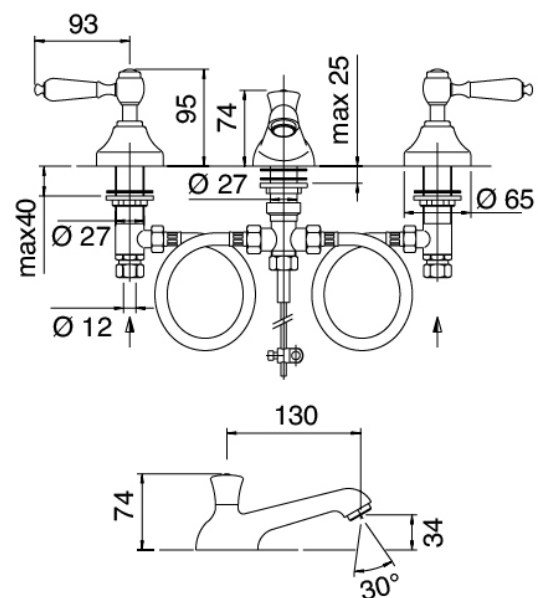

Classic - Grifo de lavabo tradicional

Codice kit: 2003 BLX-010

Grifo de lavabo tradicional de 3 orificios con desagüe

Componenti

Conjunto de grifos

Cod: 20030100A00

Bateria para lavabo

Finiture disponibili: