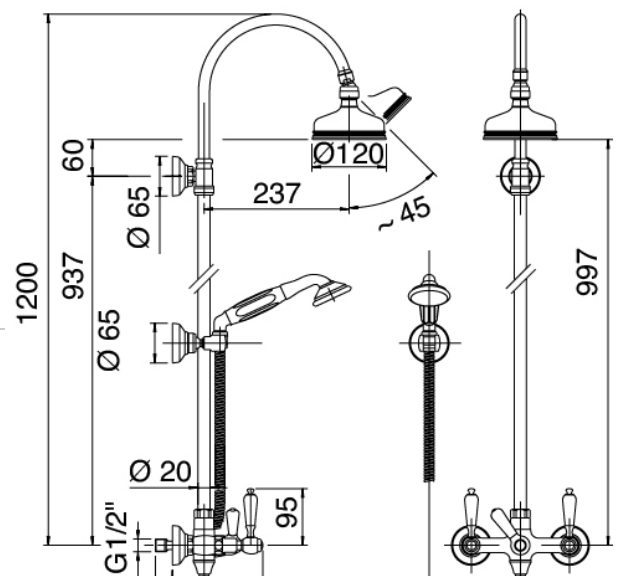

Classic - Groupo ducha exterior

Codice kit: 2003 SDP-130

Ducha exterior termostatica con polo – 2 salidas

Componenti

Grupo de churros con chorro suministrador

Cod: 2003N610A00

Bateria ducha externa con flexible y ducha de mano

Alcachofa de ducha

Cod: 2900SO01A00

Plato ducha

Finiture disponibili:

finiture speciali su richiesta salvo quantitativi minimi di ordine garantiti

cromo

CRCR

brunito