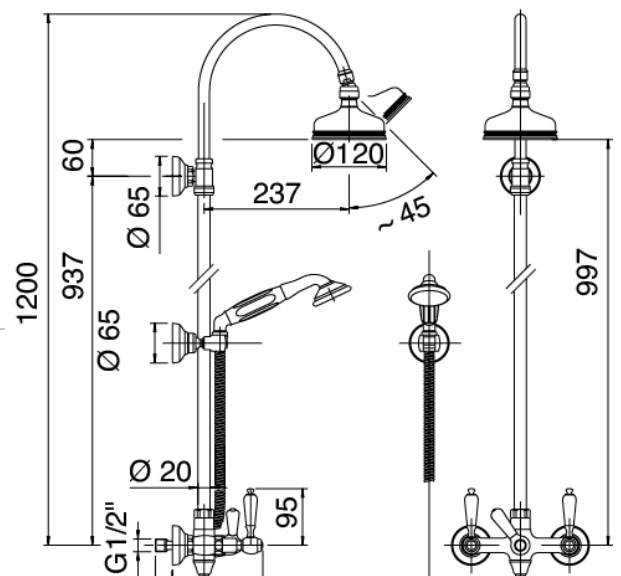

Classic - Groupo ducha exterior

Codice kit: 2003 SDP-130

Ducha exterior termostatica con polo – 2 salidas

Componenti

Grupo de churros con chorro suministrador

Cod: 2003N610A00

Bateria ducha externa con flexible y ducha de mano

Alcachofa de ducha

Cod: 2900SO01A00

Plato ducha

Finiture disponibili:

finiture speciali su richiesta salvo quantitativi minimi di ordine garantiti

cromo

CRCR

brunito