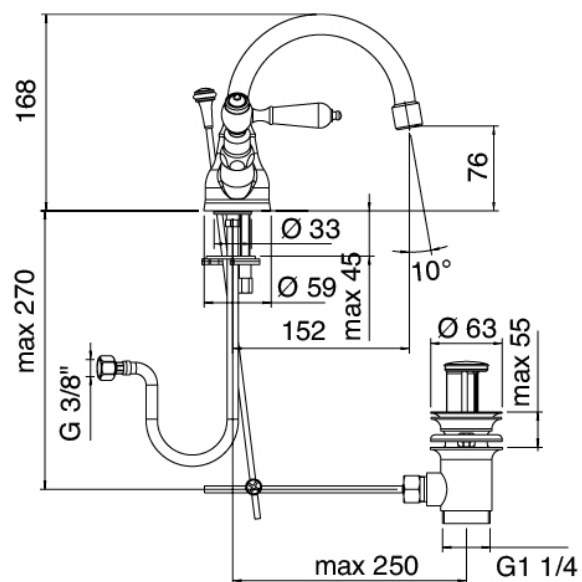

Classic - Bidé tradicional

Codice kit: 2003 RBX-080

Grifería tradicional para bidé con pico giratorio con desagüe

Componenti

Grifo monomando

Cod: 20033201A00

Monobloc bide cano giratorio

Finiture disponibili: