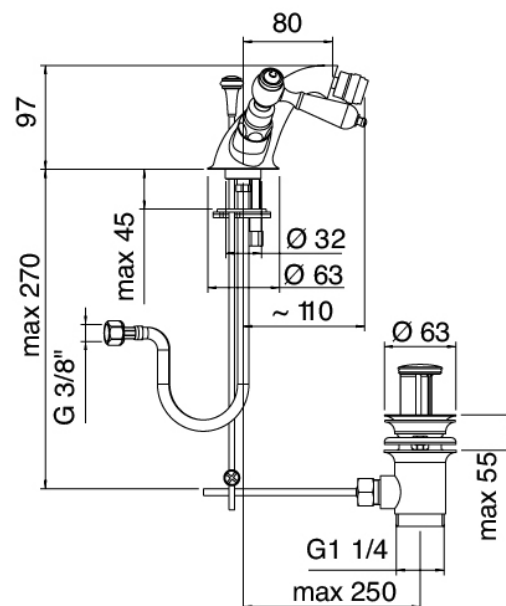

Classic - Bidé tradicional

Codice kit: 2003 RBX-070

Grifo de bidé tradicional de un orificio con desagüe

Componenti

Grifo monomando

Cod: 20032200A00

Bateria bide

Finiture disponibili: