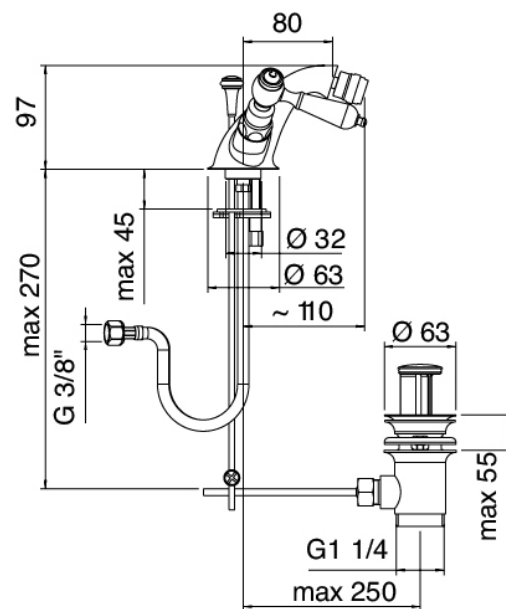

## Classic - Bidé tradicional

Codice kit: 2003 RBX-070

Grifo de bidé tradicional de un orificio con desagüe

## Componenti

### Grifo monomando

Cod: 20032200A00

Bateria bide