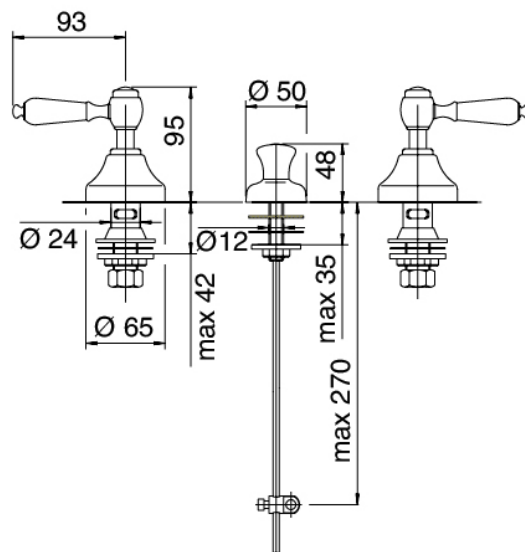

Finiture disponibili:

finiture speciali su richiesta salvo quantitativi minimi di ordine garantiti