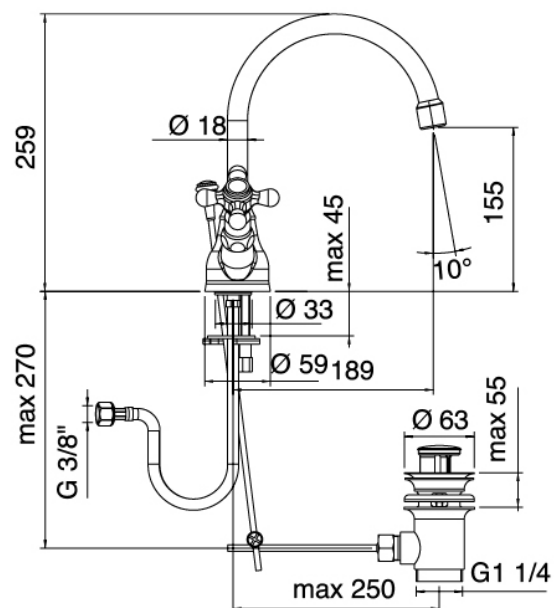

### Classic - Grifo de lavabo tradicional

Codice kit: 2002 RLX-040

Lavabo tradicional de un solo orificio con pico giratorio con drenaje

### Grifo monomando

Cod: 20023102A00

Monobloc lavabo cano giratorio redondo