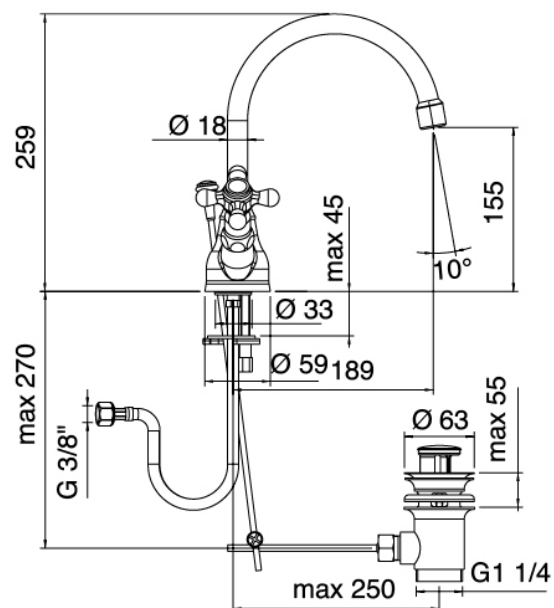

Classic - Grifo de lavabo tradicional

Codice kit: 2002 RLX-040

Lavabo tradicional de un solo orificio con pico giratorio con drenaje

Componenti

Grifo monomando

Cod: 20023102A00

Monobloc lavabo cano giratorio redondo