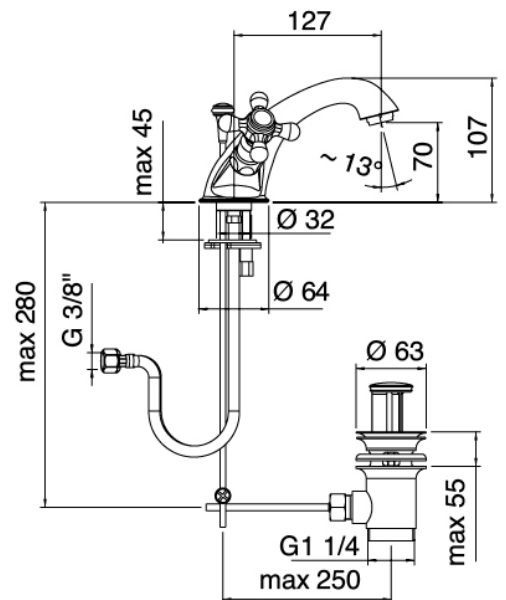

image not found or type unknown http://zazzeri.tesa.com.net/es/wp-content/uploads/2017/04/b3daf2_357a447007

Classic - Grifo de lavabo tradicional

Codice kit: 2002 RLX-030

Grifo tradicional de lavabo de un orificio con desagüe

Componenti

Grifo monomando

Cod: 20022100A00

Monobloc lavabo

Finiture disponibili:

finiture speciali su richiesta salvo quantitativi minimi di ordine garantiti

cromo

CRCR