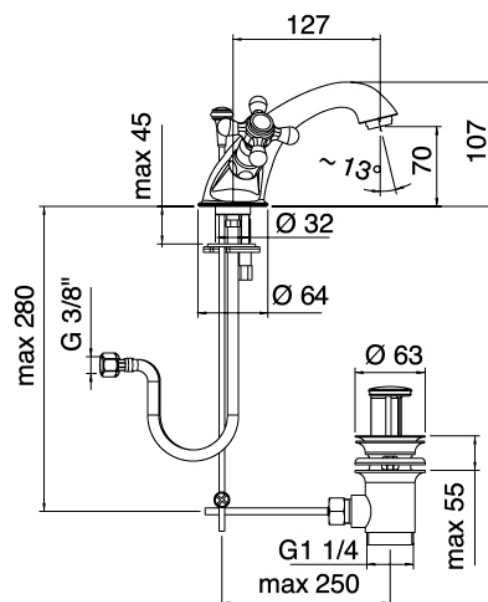

## Classic - Grifo de lavabo tradicional

Codice kit: 2002 RLX-030

Grifo tradicional de lavabo de un orificio con desagüe

## Grifo monomando

Cod: 20022100A00

Monobloc lavabo