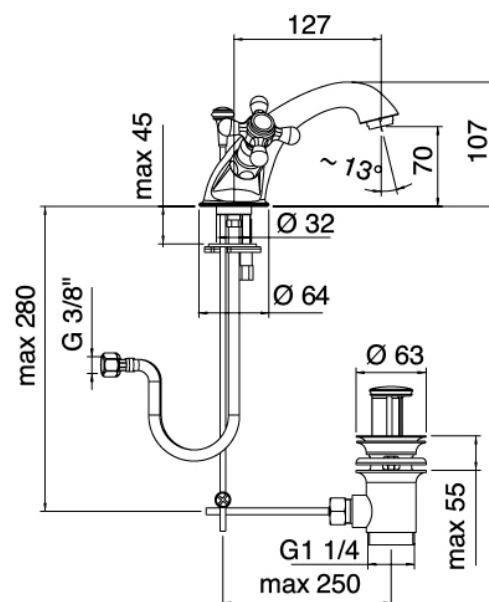

Classic - Grifo de lavabo tradicional

Codice kit: 2002 RLX-030

Grifo tradicional de lavabo de un orificio con desagüe

Componenti

Grifo monomando

Cod: 20022100A00

Monobloc lavabo

Finiture disponibili: