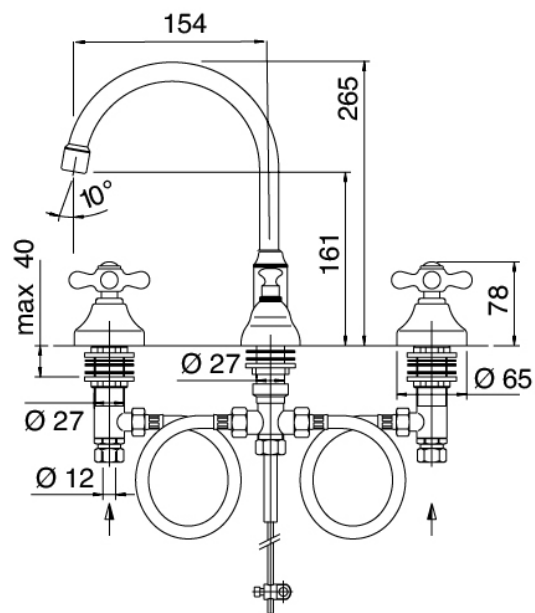

Classic - Grifo de lavabo tradicional

Codice kit: 2002 BLX-020

Grifo de lavabo tradicional de 3 orificios con pico giratorio con desagüe

Componenti

Conjunto de grifos

Cod: 20020102A00

Bateria lavabo cano giratorio redondo