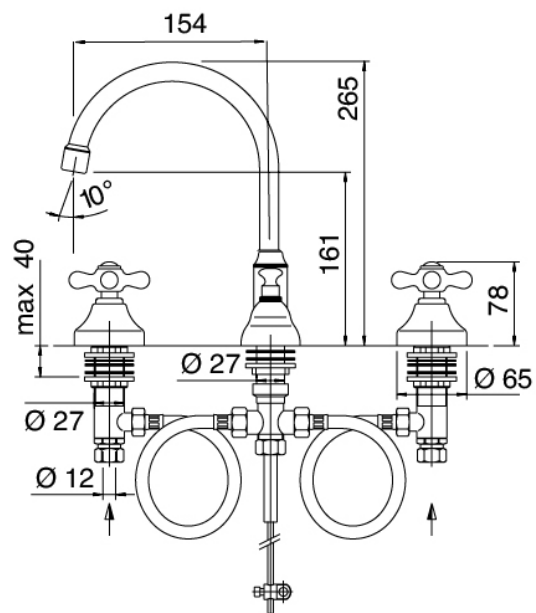

Classic - Grifo de lavabo tradicional

Codice kit: 2002 BLX-020

Grifo de lavabo tradicional de 3 orificios con pico giratorio con desagüe

Componenti

Conjunto de grifos

Cod: 20020102A00

Bateria lavabo cano giratorio redondo