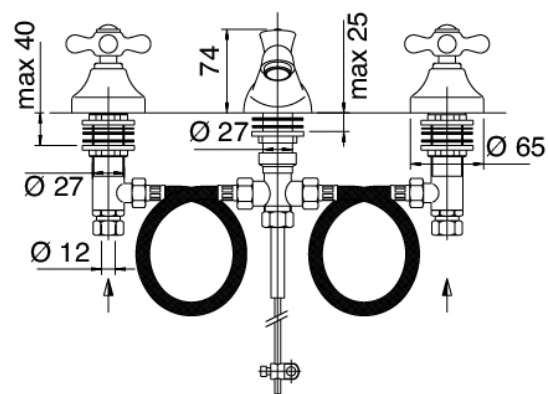

Finiture disponibili:

finiture speciali su richiesta salvo quantitativi minimi di ordine garantiti