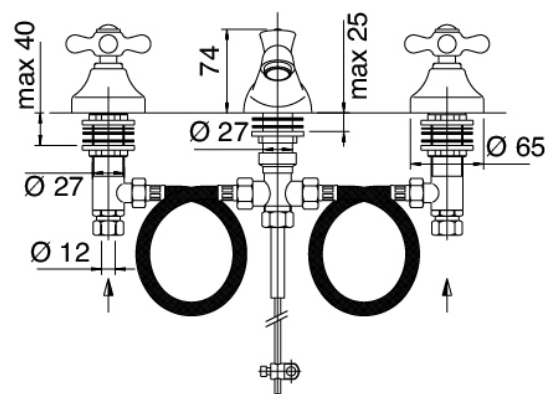

Finiture disponibili:

finiture speciali su richiesta salvo quantitativi minimi di ordine garantiti