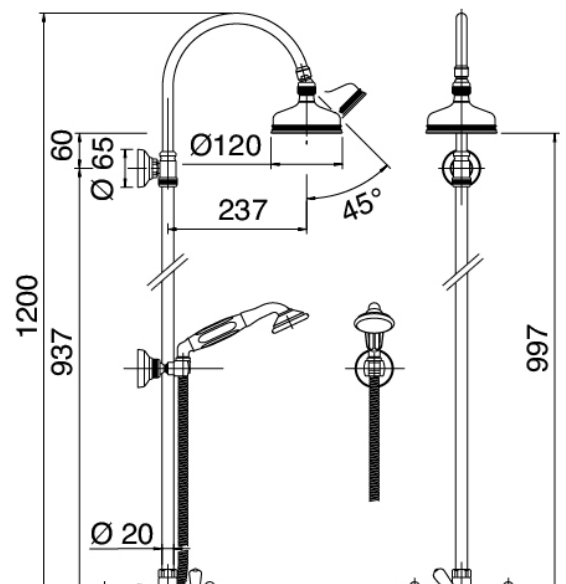

Classic - Groupo ducha exterior

Codice kit: 2002 SDP-180

Ducha exterior tradicional con polo – 2 salidas

Componenti

Grupo de churros con chorro suministrador

Cod: 2002N610A00

Bateria ducha externa con flexible y ducha de mano

Alcachofa de ducha

Cod: 2900SO01A00

Plato ducha

Finiture disponibili:

finiture speciali su richiesta salvo quantitativi minimi di ordine garantiti

cromo

CRCR

brunito