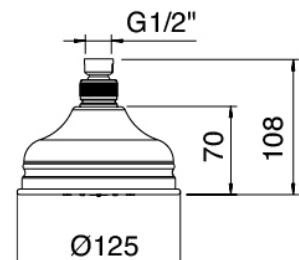

Ducha stand alone

Cod: 20000413A00

Juego de ducha

Mezclador monomando

Cod: 2900B401A00

Mezclador de ducha empotrado con inversor - pieza externa

Parte basta

Cod: 2900A401A00

Mezclador de ducha empotrado con inversor - pieza empotrada

Alcachofa de ducha

Cod: 2900SO08A00

Ducha antical D.125mm

Finiture disponibili:

finiture speciali su richiesta salvo quantitativi minimi di ordine garantiti