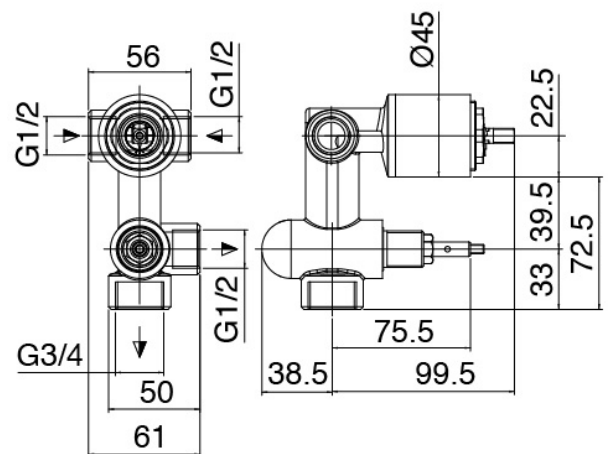

Classic - Brazo de ducha con ducha y ducha de mano

Codice kit: 2000 DDI-160

Brazo de ducha con ducha, ducha de mano y mezclador incorporado – 2 salidas

Componenti

Brazo de pared

Cod: 2900BR01A00

Brazo ducha articulado para

Ducha stand alone

Cod: 20000413A00

Juego de ducha

Mezclador monomando

Cod: 2900B401A00

Mezclador de ducha empotrado con inversor - pieza externa

Parte basta

Cod: 2900A401A00

Mezclador de ducha empotrado con inversor - pieza empotrada

Alcachofa de ducha

Cod: 2900SO08A00

Ducha antical D.125mm

Finiture disponibili:

finiture speciali su richiesta salvo quantitativi minimi di ordine garantiti