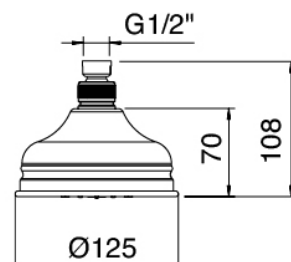

Ducha stand alone

Cod: 20000413A00

Juego de ducha

Mezclador monomando

Cod: 2900B401A00

Mezclador de ducha empotrado con inversor - pieza externa

Parte basta

Cod: 2900A401A00

Mezclador de ducha empotrado con inversor - pieza empotrada

Alcachofa de ducha

Cod: 2900SO08A00

Ducha antical D.125mm

Finiture disponibili:

finiture speciali su richiesta salvo quantitativi minimi di ordine garantiti