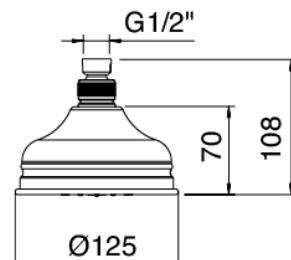

Ducha stand alone

Cod: 20000413A00

Juego de ducha

Mezclador monomando

Cod: 2900B401A00

Mezclador de ducha empotrado con inversor - pieza externa

Parte basta

Cod: 2900A401A00

Mezclador de ducha empotrado con inversor - pieza empotrada

Alcachofa de ducha

Cod: 2900SO08A00

Ducha antical D.125mm

Finiture disponibili:

finiture speciali su richiesta salvo quantitativi minimi di ordine garantiti