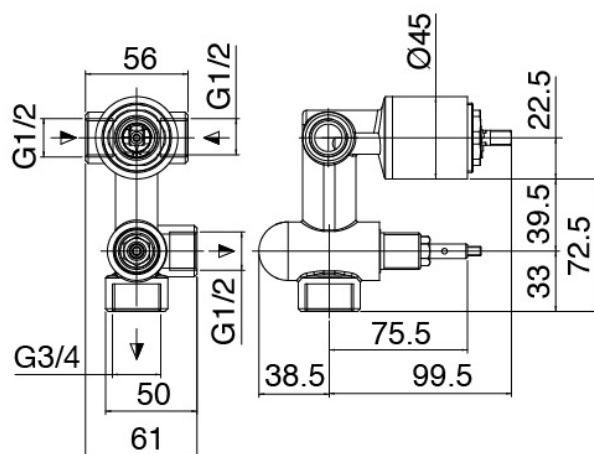

Classic - Brazo de ducha con ducha y ducha de mano

Codice kit: 2000 DDI-160

Brazo de ducha con ducha, ducha de mano y mezclador incorporado – 2 salidas

Componenti

Brazo de pared

Cod: 2900BR01A00

Brazo ducha articulado para

Ducha stand alone

Cod: 20000413A00

Juego de ducha

Mezclador monomando

Cod: 2900B401A00

Mezclador de ducha empotrado con inversor - pieza externa

Parte basta

Cod: 2900A401A00

Mezclador de ducha empotrado con inversor - pieza empotrada

Alcachofa de ducha

Cod: 2900SO08A00

Ducha antical D.125mm

Finiture disponibili:

finiture speciali su richiesta salvo quantitativi minimi di ordine garantiti