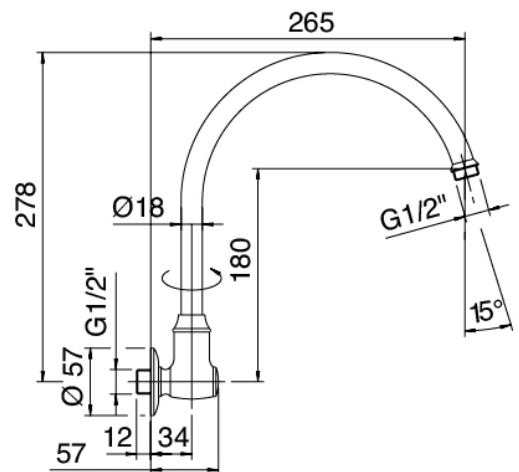

Classic - Brazo de ducha con ducha y ducha de mano

Codice kit: 2000 DDI-160

Brazo de ducha con ducha, ducha de mano y mezclador incorporado – 2 salidas

Componenti

Brazo de pared

Cod: 2900BR01A00

Brazo ducha articulado para

Ducha stand alone

Cod: 20000413A00

Juego de ducha

Mezclador monomando

Cod: 2900B401A00

Mezclador de ducha empotrado con inversor - pieza externa

Parte basta

Cod: 2900A401A00

Mezclador de ducha empotrado con inversor - pieza empotrada

Alcachofa de ducha

Cod: 2900SO08A00

Ducha antical D.125mm

Finiture disponibili:

finiture speciali su richiesta salvo quantitativi minimi di ordine garantiti