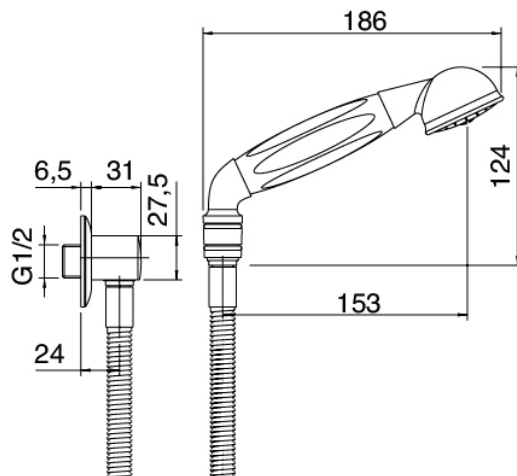

### **Varilla salesube**

---

Cod: 2000A419A00

Corredera para ducha de mano

## Ducha

Cod: 2000Q417A00

Juego de ducha con toma de agua para corredera

## Mezclador monomando

Cod: 2900B402A00

Mezclador de ducha empotrado - pieza externa

## Parte basta

Cod: 2900A402A00

Mezclador de ducha empotrado - pieza empotrada