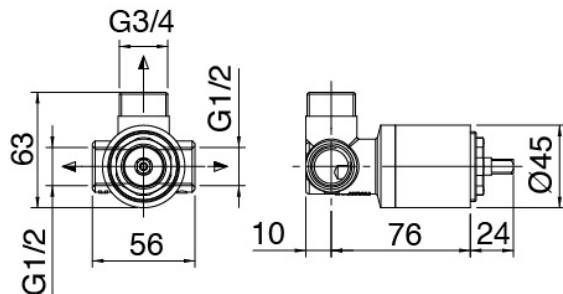

## Mezclador monomando

Cod: 2900B402A00

Mezclador de ducha empotrado - pieza externa

## Parte basta

Cod: 2900A402A00

Mezclador de ducha empotrado - pieza empotrada