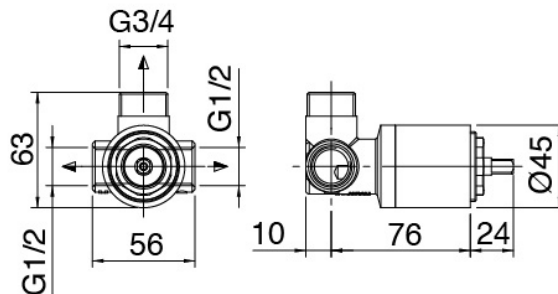

## Mezclador monomando

Cod: 2900B402A00

Mezclador de ducha empotrado - pieza externa

## Parte basta

Cod: 2900A402A00

Mezclador de ducha empotrado - pieza empotrada