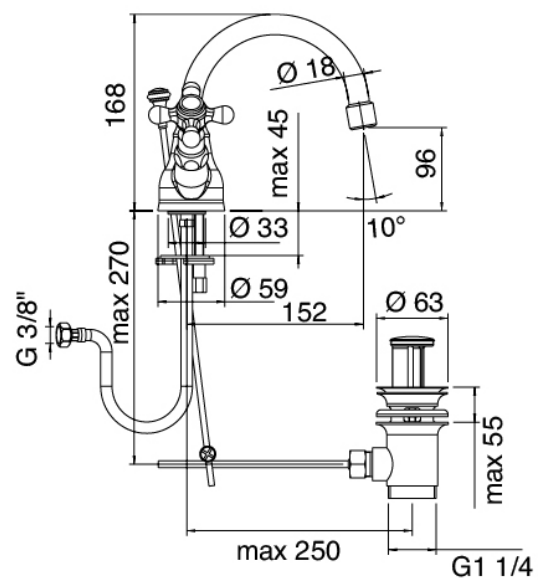

## Grifo monomando

Cod: 20023201A00

Monobloc bide ca?o giratorio