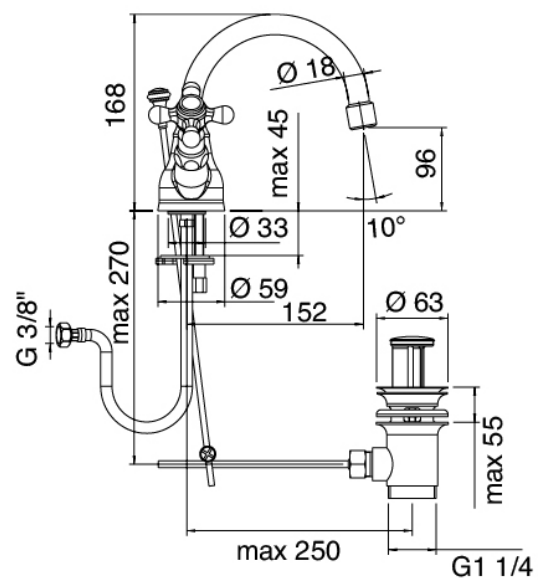

Finiture disponibili:

finiture speciali su richiesta salvo quantitativi minimi di ordine garantiti