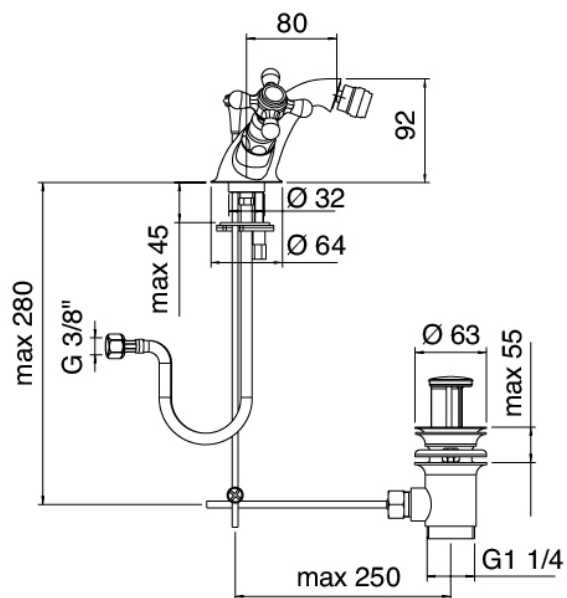

Classic - Bidé tradicional

Codice kit: 2002 RBX-070

Grifo de bidé tradicional de un orificio con desagüe

Componenti

Grifo monomando

Cod: 20022200A00

Monobloc bide

Finiture disponibili: