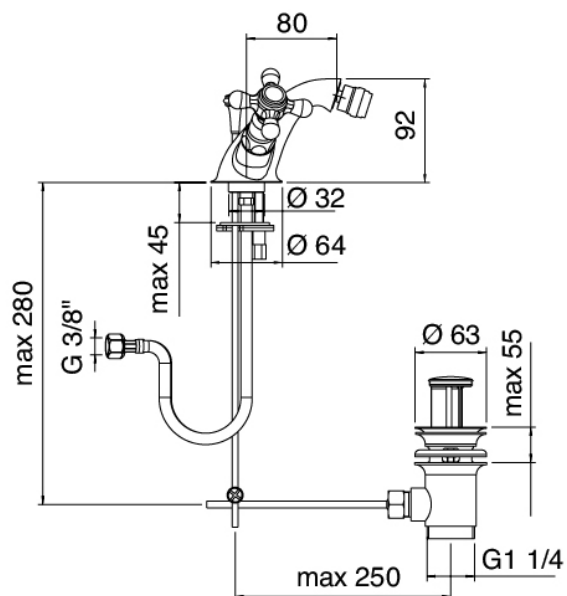

## Classic - Bidé tradicional

Codice kit: 2002 RBX-070

Grifo de bidé tradicional de un orificio con desagüe

## Grifo monomando

Cod: 20022200A00

Monobloc bide