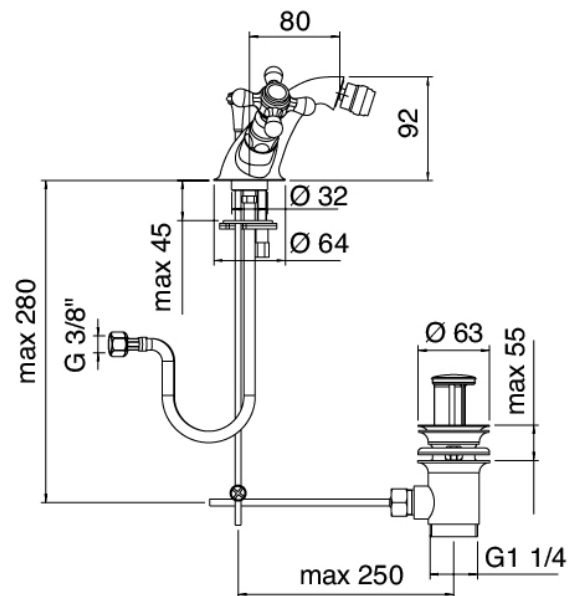

### Classic - Bidé tradicional

Codice kit: 2002 RBX-070

Grifo de bidé tradicional de un orificio con desagüe

### Grifo monomando

Cod: 20022200A00

Monobloc bide