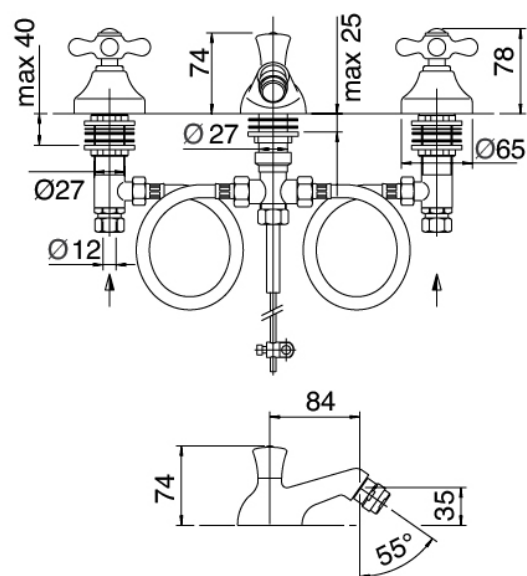

## Classic - Bidé tradicional

Codice kit: 2002 BBX-060

Bidé tradicional grifos de 3 orificios con desagüe

### Conjunto de grifos

Cod: 20020203A00

Bateria para bide