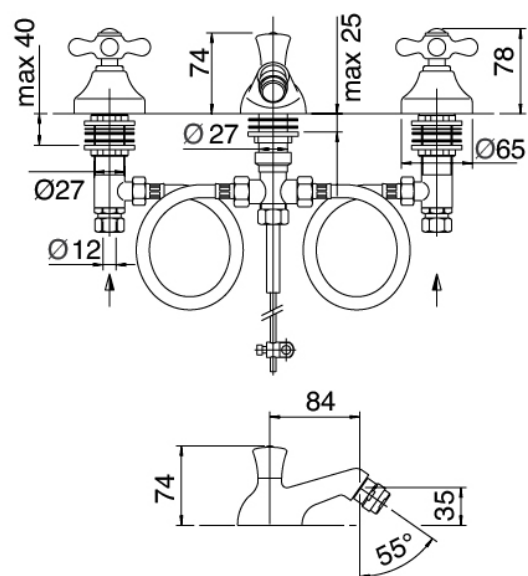

Classic - Bidé tradicional

Codice kit: 2002 BBX-060

Bidé tradicional grifos de 3 orificios con desagüe

Componenti

Conjunto de grifos

Cod: 20020203A00

Bateria para bide

Finiture disponibili: