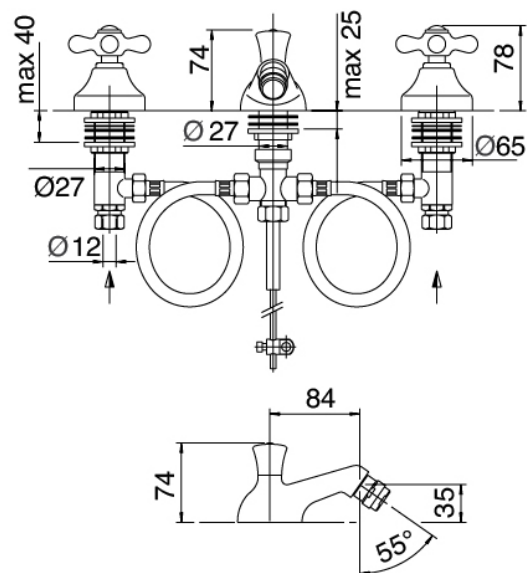

## Classic - Bidé tradicional

Codice kit: 2002 BBX-060

Bidé tradicional grifos de 3 orificios con desagüe

### Conjunto de grifos

Cod: 20020203A00

Bateria para bide