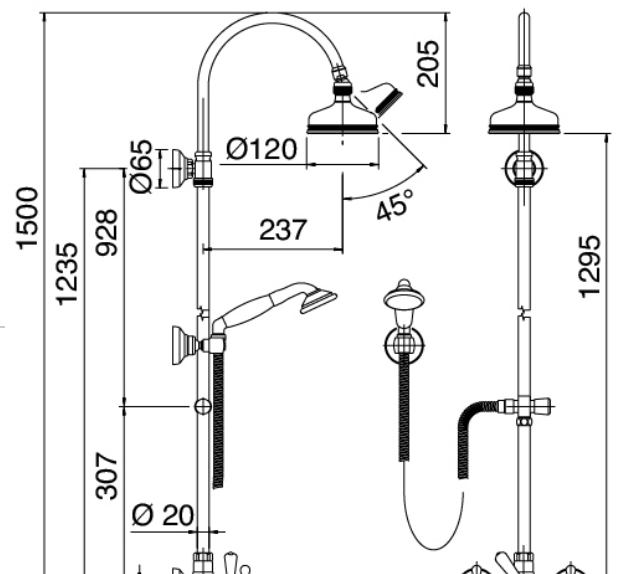

Classic - Banera/ducha exterior

Codice kit: 2002 WDP-130

Banera/ducha exterior tradicional con polo – 3 salidas

Componenti

Grupo de churros con chorro suministrador

Cod: 20020619A00

Bateria externa banera y ducha

Alcachofa de ducha

Cod: 2900SO01A00

Plato ducha

Finiture disponibili:

finiture speciali su richiesta salvo quantitativi minimi di ordine garantiti

cromo

CRCR

brunito