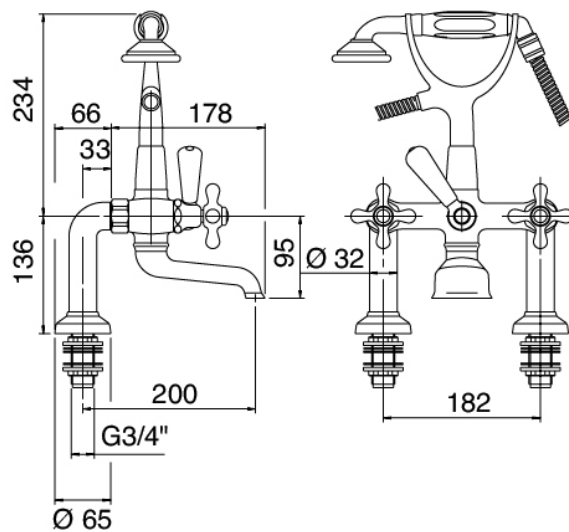

image not found or type unknown http://zazzeri.tesa.com.net/es/wp-content/uploads/2017/04/b3daf2_357a447007

Classic - Bañera exterior en la pared

Codice kit: 2002 GVX-120

Tradicional bañera exterior – 2 salidas

Componenti

Grupo de churros con chorro suministrador

Cod: 2002V401A00

Bateria externa borde banera "Victoria" 3/4" con soporte de pared p/ducha de mano

Finiture disponibili:

finiture speciali su richiesta salvo quantitativi minimi di ordine garantiti