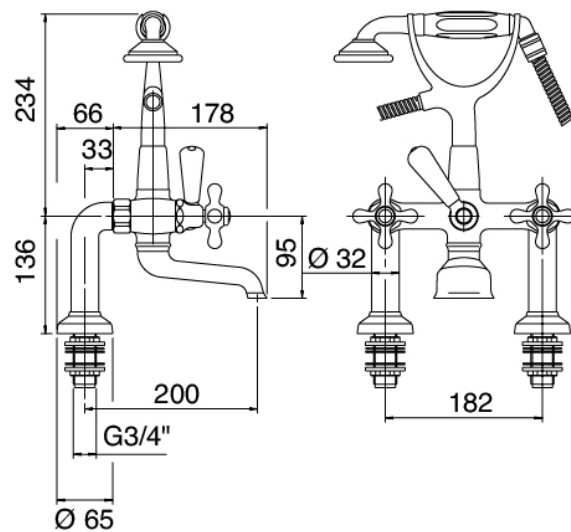

image not found or type unknown http://zazzeri.tesa.com.net/es/wp-content/uploads/2017/04/b3daf2_357a447007

Classic - Bañera exterior en la pared

Codice kit: 2002 GVX-120

Tradicional bañera exterior – 2 salidas

Componenti

Grupo de churros con chorro suministrador

Cod: 2002V401A00

Bateria externa borde banera "Victoria" 3/4" con soporte de pared p/ducha de mano

Finiture disponibili:

finiture speciali su richiesta salvo quantitativi minimi di ordine garantiti