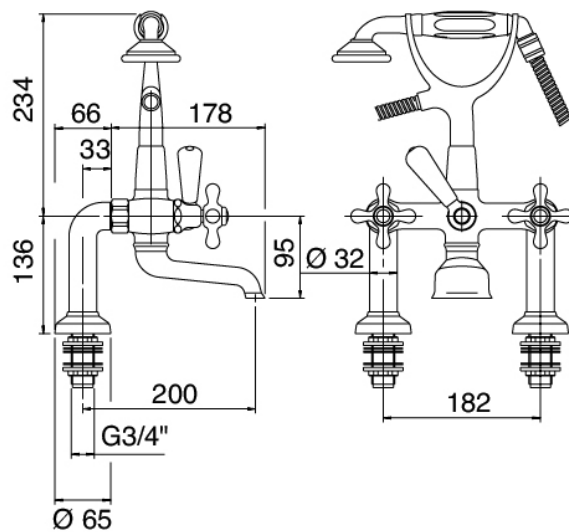

## Componenti

### Grupo de churros con chorro suministrador

Cod: 2002V401A00

Bateria externa borde banera "Victoria" 3/4" con soporte de pared p/ducha de mano