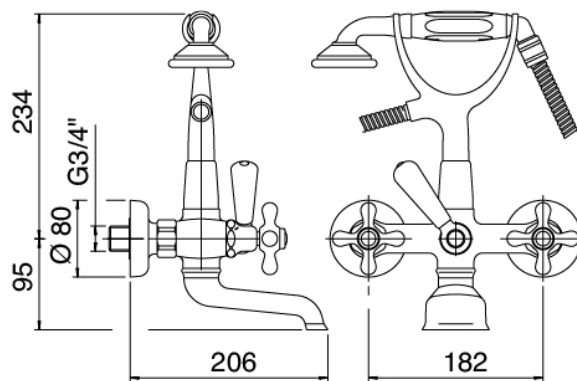

image not found or type unknown http://zazzeri.tesa.com.net/es/wp-content/uploads/2017/04/b3daf2_357a447007

Classic - Bañera exterior en la pared

Codice kit: 2002 GVP-100

Tradicional bañera exterior en la pared – 2 salidas

Componenti

Grupo de churros con chorro suministrador

Cod: 2002M401A00

Bateria banera externa "Victoria" 3/4" con soporte de pared p/ducha de mano

Finiture disponibili:

finiture speciali su richiesta salvo quantitativi minimi di ordine garantiti