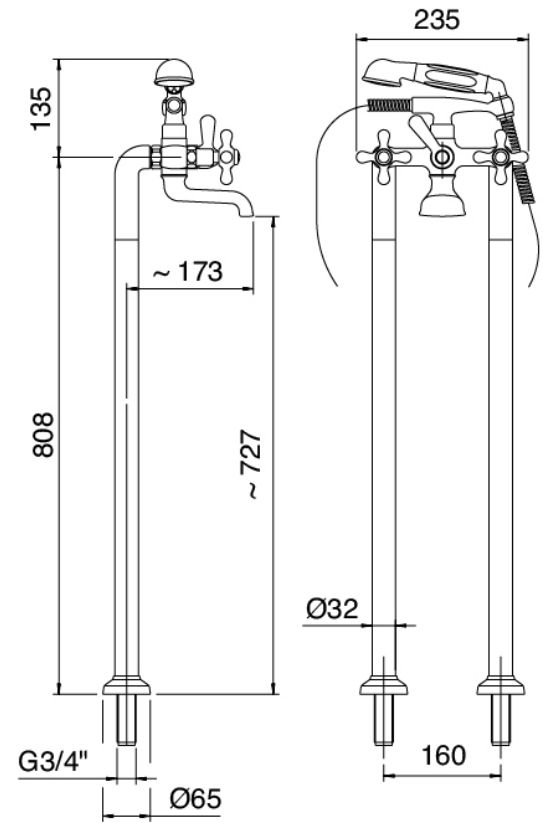

## Classic - Grupo bañera en tubos

---

Codice kit: 2002 GVE-110

Tradicionales grupo bañera en tubos – 2 salidas

Componenti

---

## Grupo de churros con chorro suministrador

Cod: 20020450A00

Unidad externa para banera montada sobre tubos