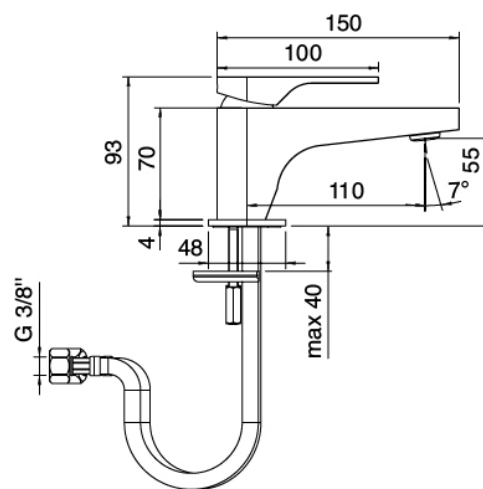

image not found or type unknown http://zazzeri.tesa.com.net/es/wp-content/uploads/2017/04/b3daf2_357a447007

Modern - Monomando lavabo

Codice kit: 3600 MLX-130

Monomando lavabo con desague

Componenti

Mezclador monomando

Cod: 36001010A00

Monomando lavabo sin desague

Tapón de descarga a presión

Cod: 2900K302A00

Descarga con mando a presión

Finiture disponibili:

finiture speciali su richiesta salvo quantitativi minimi di ordine garantiti