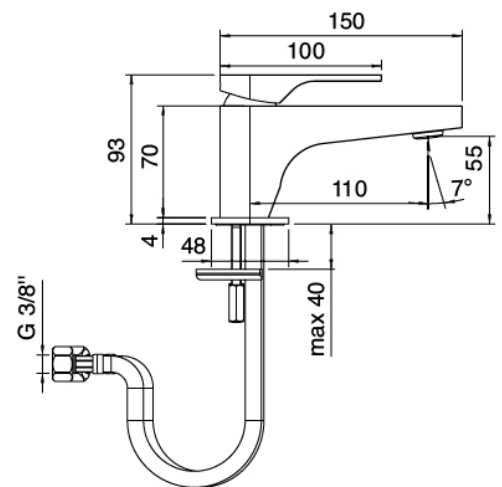

## Modern - Monomando lavabo

Codice kit: 3600 MLX-130

Monomando lavabo con desague

## Componenti

### Mezclador monomando

Cod: 36001010A00

Monomando lavabo sin desague

## Tapón de descarga a presión

Cod: 2900K302A00

Descarga con mando a presión