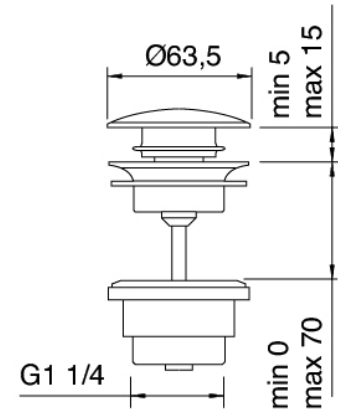

Tapón de descarga a presión

Cod: 2900K302A00

Descarga con mando a presión

Finiture disponibili:

finiture speciali su richiesta salvo quantitativi minimi di ordine garantiti

cromo

CRCR

acciaio spazzolato

ASAS