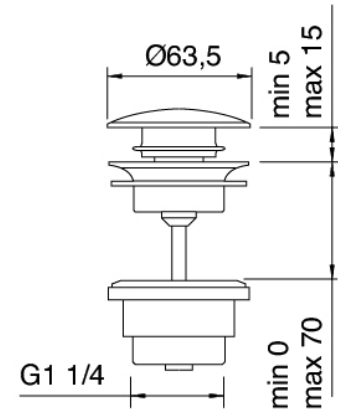

Cod: 36001010A00

Monomando lavabo sin desague

Tapón de descarga a presión

Cod: 2900K302A00

Descarga con mando a presión

Finiture disponibili:

finiture speciali su richiesta salvo quantitativi minimi di ordine garantiti