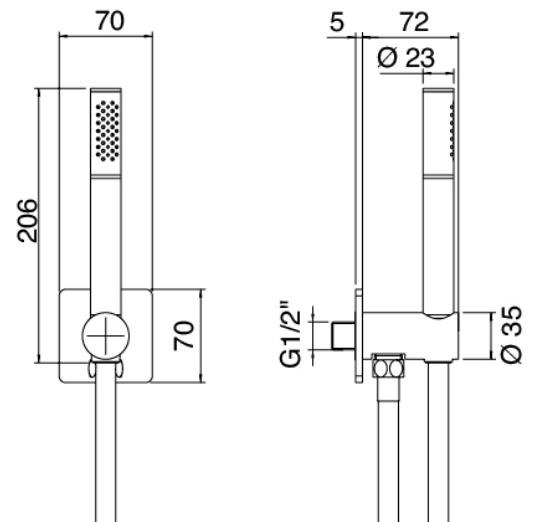

## Modern - Brazo de ducha con ducha y ducha de mano

Codice kit: 3600 DDI-110

Brazo de ducha con ducha, ducha de mano y mezclador incorporado – 2 salidas

### Ducha stand alone

Cod: 31000414A00

Juego de ducha

## Mezclador monomando

Cod: 3600A401A00

Mezclador de ducha empotrado con inversor - pieza externa

## Parte basta

Cod: 2900A401A00

Mezclador de ducha empotrado con inversor - pieza empotrada