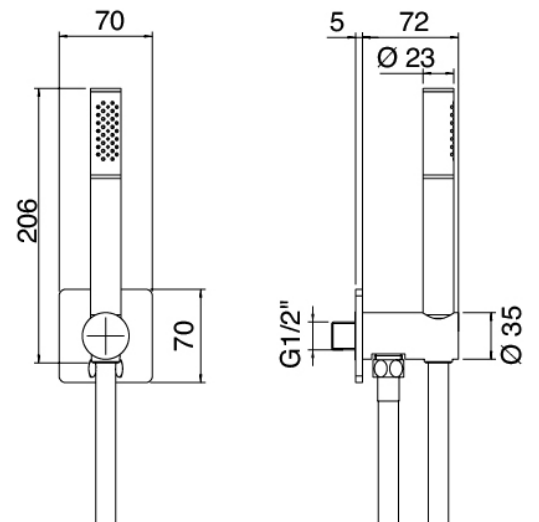

Modern - Brazo de ducha con ducha y ducha de mano

Codice kit: 3600 DDI-110

Brazo de ducha con ducha, ducha de mano y mezclador incorporado – 2 salidas

Componenti

Ducha stand alone

Cod: 31000414A00

Juego de ducha

Mezclador monomando

Cod: 3600A401A00

Mezclador de ducha empotrado con inversor - pieza externa

Parte basta

Cod: 2900A401A00

Mezclador de ducha empotrado con inversor - pieza empotrada

Alcachofa de ducha

Cod: 3600SO04A00