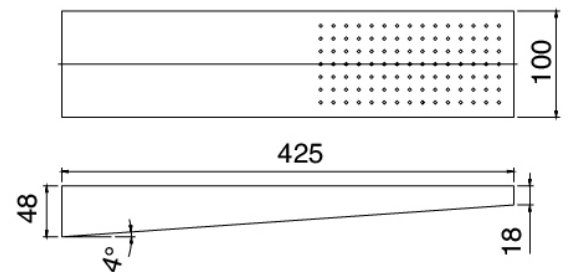

Alcachofa de ducha

Cod: 3600SO04A00

Alcachofa prismático

Finiture disponibili:

finiture speciali su richiesta salvo quantitativi minimi di ordine garantiti

cromo

CRCR