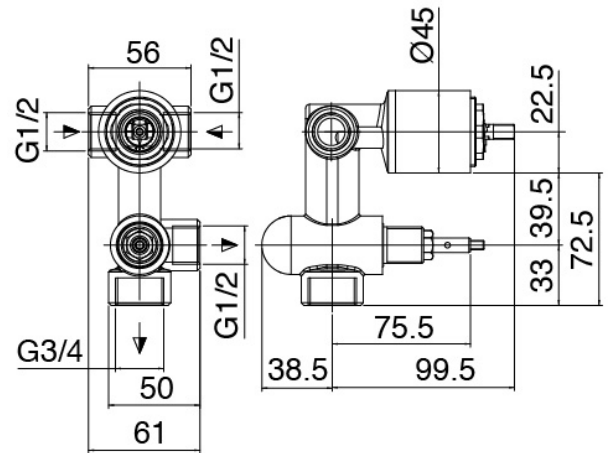

Modern - Brazo de ducha con ducha y ducha de mano

Codice kit: 3600 DDI-110

Brazo de ducha con ducha, ducha de mano y mezclador incorporado – 2 salidas

Componenti

Ducha stand alone

Cod: 31000414A00

Juego de ducha

Mezclador monomando

Cod: 3600A401A00

Mezclador de ducha empotrado con inversor - pieza externa

Parte basta

Cod: 2900A401A00

Mezclador de ducha empotrado con inversor - pieza empotrada

Alcachofa de ducha

Cod: 3600SO04A00