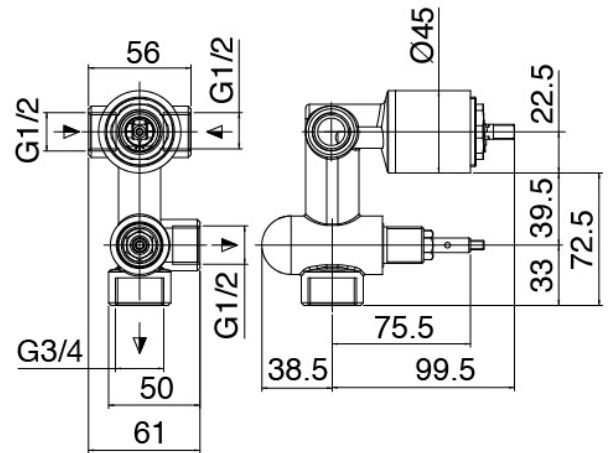

## Mezclador monomando

Cod: 3600A401A00

Mezclador de ducha empotrado con inversor - pieza externa

## Parte basta

Cod: 2900A401A00

Mezclador de ducha empotrado con inversor - pieza empotrada