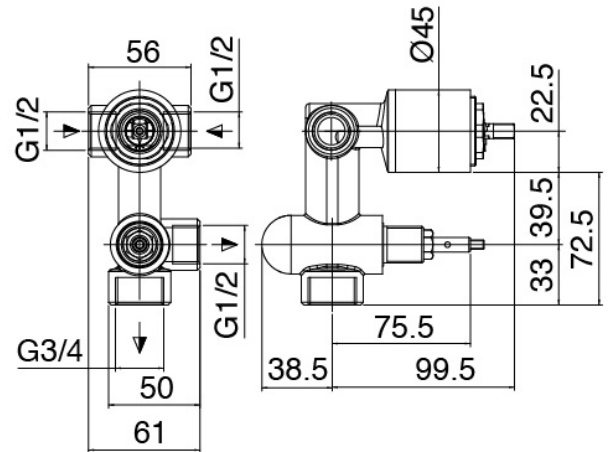

image not found or type unknown http://zazzeri.tesa.com.net/es/wp-content/uploads/2017/04/b3daf2_357a447007

Modern - Brazo de ducha con ducha y ducha de mano

Codice kit: 3600 DDI-100

Brazo de ducha con ducha, ducha de mano y mezclador incorporado – 2 salidas

Componenti

Brazo de ducha

Cod: 3600BR01A00

Brazo de ducha

Ducha stand alone

Cod: 31000413A00

Juego de ducha con toma de agua y placa redonda

Mezclador monomando

Cod: 3600A401A00

Mezclador de ducha empotrado con inversor - pieza externa

Parte basta

Cod: 2900A401A00

Mezclador de ducha empotrado con inversor - pieza empotrada

Alcachofa de ducha

Cod: 3600SO03A00

Plato antical - D.300 mm