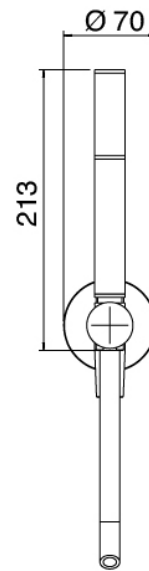

image not found or type unknown http://zazzeri.tesa.com.net/es/wp-content/uploads/2017/04/b3daf2_357a447007

Modern - Brazo de ducha con ducha y ducha de mano

Codice kit: 3600 DDI-100

Brazo de ducha con ducha, ducha de mano y mezclador incorporado – 2 salidas

Componenti

Brazo de ducha

Cod: 3600BR01A00

Brazo de ducha

Ducha stand alone

Cod: 31000413A00

Juego de ducha con toma de agua y placa redonda

Mezclador monomando

Cod: 3600A401A00

Mezclador de ducha empotrado con inversor - pieza externa

Parte basta

Cod: 2900A401A00

Mezclador de ducha empotrado con inversor - pieza empotrada

Alcachofa de ducha

Cod: 3600SO03A00

Plato antical - D.300 mm