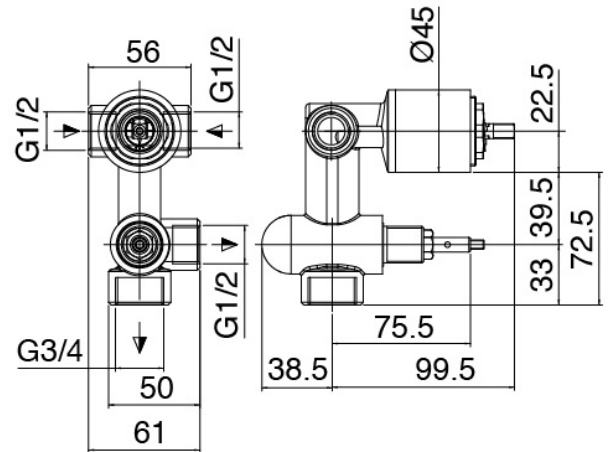

Componenti

Brazo de ducha

Cod: 3600BR01A00

Brazo de ducha

Ducha stand alone

Cod: 31000413A00

Juego de ducha con toma de agua y placa redonda

Mezclador monomando

Cod: 3600A401A00

Mezclador de ducha empotrado con inversor - pieza externa

Parte basta

Cod: 2900A401A00

Mezclador de ducha empotrado con inversor - pieza empotrada

Alcachofa de ducha

Cod: 3600SO03A00

Plato antical - D.300 mm