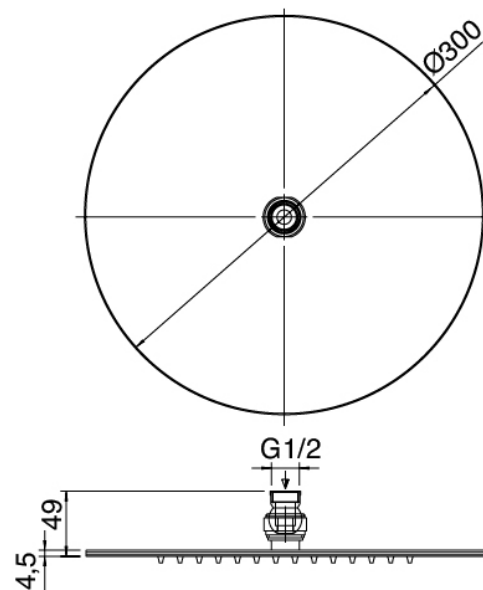

Cod: 3600A401A00

Mezclador de ducha empotrado con inversor - pieza externa

Parte basta

Cod: 2900A401A00

Mezclador de ducha empotrado con inversor - pieza empotrada

Alcachofa de ducha

Cod: 3600SO03A00

Plato antical - D.300 mm