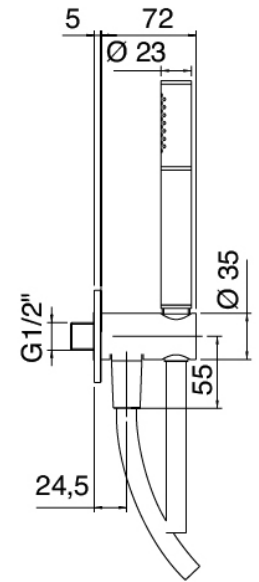

image not found or type unknown http://zazzeri.tesa.com.net/es/wp-content/uploads/2017/04/b3daf2_357a447007

Modern - Brazo de ducha con ducha y ducha de mano

Codice kit: 3600 DDI-100

Brazo de ducha con ducha, ducha de mano y mezclador incorporado – 2 salidas

Componenti

Brazo de ducha

Cod: 3600BR01A00

Brazo de ducha

Ducha stand alone

Cod: 31000413A00

Juego de ducha con toma de agua y placa redonda

Mezclador monomando

Cod: 3600A401A00

Mezclador de ducha empotrado con inversor - pieza externa

Parte basta

Cod: 2900A401A00

Mezclador de ducha empotrado con inversor - pieza empotrada

Alcachofa de ducha

Cod: 3600SO03A00

Plato antical - D.300 mm