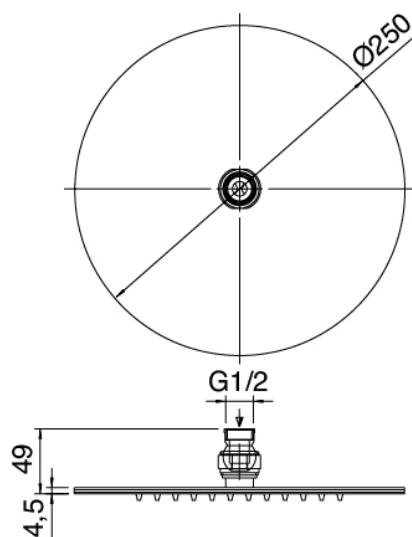

Modern - Brazo de ducha con ducha y ducha de mano

Codice kit: 3600 DDI-090

Brazo de ducha con ducha, ducha de mano y mezclador incorporado – 2 salidas

Componenti

Brazo de ducha

Cod: 3600BR01A00

Brazo de ducha

Ducha stand alone

Cod: 31000413A00

Juego de ducha con toma de agua y placa redonda

Mezclador monomando

Cod: 3600A401A00

Mezclador de ducha empotrado con inversor - pieza externa

Parte basta

Cod: 2900A401A00

Mezclador de ducha empotrado con inversor - pieza empotrada

Alcachofa de ducha

Cod: 3600SO02A00

Plato antical - D.250 mm

Finiture disponibili:

finiture speciali su richiesta salvo quantitativi minimi di ordine garantiti