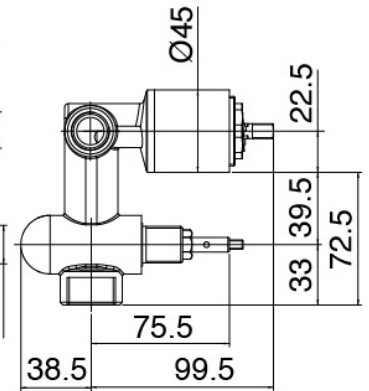

Modern - Brazo de ducha con ducha y ducha de mano

Codice kit: 3600 DDI-090

Brazo de ducha con ducha, ducha de mano y mezclador incorporado – 2 salidas

Componenti

Brazo de ducha

Cod: 3600BR01A00

Brazo de ducha

Ducha stand alone

Cod: 31000413A00

Juego de ducha con toma de agua y placa redonda

Mezclador monomando

Cod: 3600A401A00

Mezclador de ducha empotrado con inversor - pieza externa

Parte basta

Cod: 2900A401A00

Mezclador de ducha empotrado con inversor - pieza empotrada

Alcachofa de ducha

Cod: 3600SO02A00

Plato antical - D.250 mm

Finiture disponibili:

finiture speciali su richiesta salvo quantitativi minimi di ordine garantiti