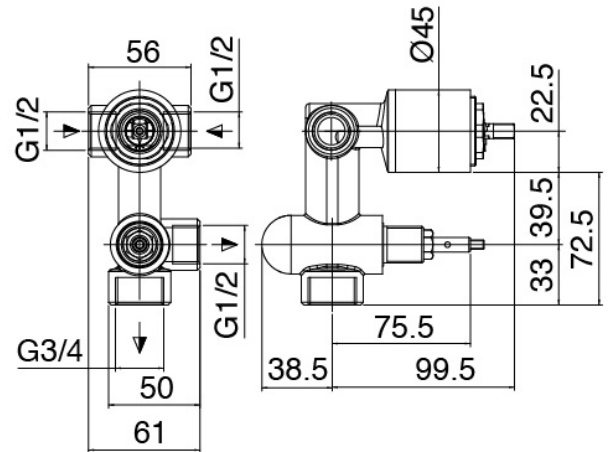

Modern - Brazo de ducha con ducha y ducha de mano

Codice kit: 3600 DDI-090

Brazo de ducha con ducha, ducha de mano y mezclador incorporado – 2 salidas

Componenti

Brazo de ducha

Cod: 3600BR01A00

Brazo de ducha

Ducha stand alone

Cod: 31000413A00

Juego de ducha con toma de agua y placa redonda

Mezclador monomando

Cod: 3600A401A00

Mezclador de ducha empotrado con inversor - pieza externa

Parte basta

Cod: 2900A401A00

Mezclador de ducha empotrado con inversor - pieza empotrada

Alcachofa de ducha

Cod: 3600SO02A00

Plato antical - D.250 mm

Finiture disponibili:

finiture speciali su richiesta salvo quantitativi minimi di ordine garantiti