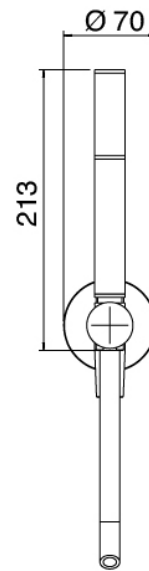

Modern - Brazo de ducha con ducha y ducha de mano

Codice kit: 3600 DDI-090

Brazo de ducha con ducha, ducha de mano y mezclador incorporado – 2 salidas

Componenti

Brazo de ducha

Cod: 3600BR01A00

Brazo de ducha

Ducha stand alone

Cod: 31000413A00

Juego de ducha con toma de agua y placa redonda

Mezclador monomando

Cod: 3600A401A00

Mezclador de ducha empotrado con inversor - pieza externa

Parte basta

Cod: 2900A401A00

Mezclador de ducha empotrado con inversor - pieza empotrada

Alcachofa de ducha

Cod: 3600SO02A00

Plato antical - D.250 mm

Finiture disponibili:

finiture speciali su richiesta salvo quantitativi minimi di ordine garantiti