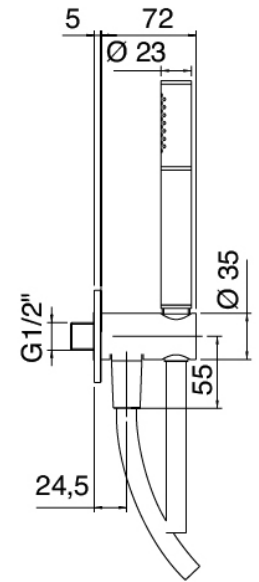

Modern - Brazo de ducha con ducha y ducha de mano

Codice kit: 3600 DDI-090

Brazo de ducha con ducha, ducha de mano y mezclador incorporado – 2 salidas

Componenti

Brazo de ducha

Cod: 3600BR01A00

Brazo de ducha

Ducha stand alone

Cod: 31000413A00

Juego de ducha con toma de agua y placa redonda

Mezclador monomando

Cod: 3600A401A00

Mezclador de ducha empotrado con inversor - pieza externa

Parte basta

Cod: 2900A401A00

Mezclador de ducha empotrado con inversor - pieza empotrada

Alcachofa de ducha

Cod: 3600SO02A00

Plato antical - D.250 mm

Finiture disponibili:

finiture speciali su richiesta salvo quantitativi minimi di ordine garantiti