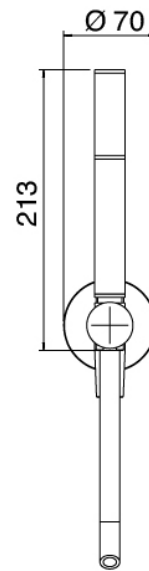

## Modern - Brazo de ducha con ducha y ducha de mano

---

Codice kit: 3600 DDI-080

Brazo de ducha con ducha, ducha de mano y mezclador incorporado – 2 salidas

### **Brazo de ducha**

---

Cod: 3600BR01A00

Brazo de ducha

### Ducha stand alone

Cod: 31000413A00

Juego de ducha con toma de agua y placa redonda

### Parte basta

Cod: 2900A401A00

Mezclador de ducha empotrado con inversor - pieza empotrada