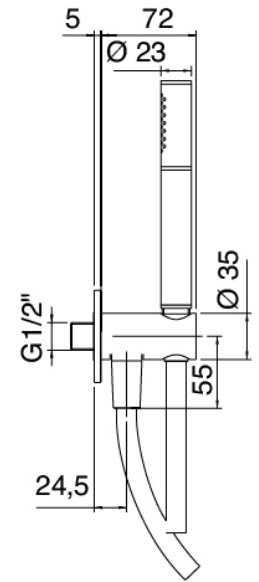

### **Brazo de ducha**

---

Cod: 3600BR01A00

Brazo de ducha

### Ducha stand alone

Cod: 31000413A00

Juego de ducha con toma de agua y placa redonda

### Mezclador monomando

Cod: 3600A401A00

Mezclador de ducha empotrado con inversor - pieza externa

### Parte basta

Cod: 2900A401A00

Mezclador de ducha empotrado con inversor - pieza empotrada