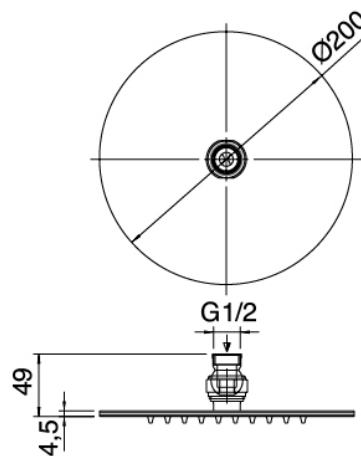

### Parte basta

Cod: 2900A401A00

Mezclador de ducha empotrado con inversor - pieza empotrada

## Alcachofa de ducha

Cod: 3600SO01A00

Plato antical - D.200 mm