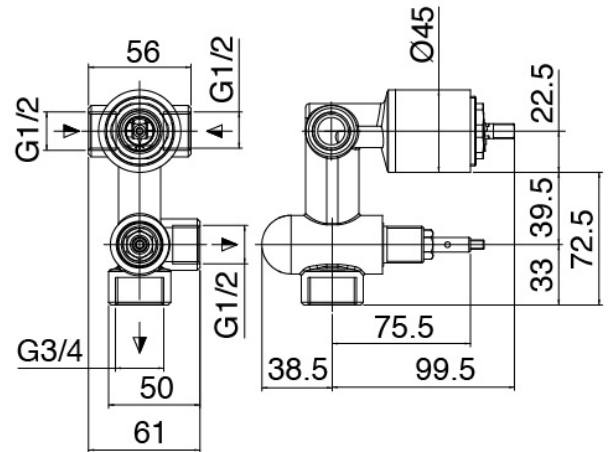

### Ducha stand alone

Cod: 31000413A00

Juego de ducha con toma de agua y placa redonda

### Mezclador monomando

Cod: 3600A401A00

Mezclador de ducha empotrado con inversor - pieza externa

### Parte basta

Cod: 2900A401A00

Mezclador de ducha empotrado con inversor - pieza empotrada