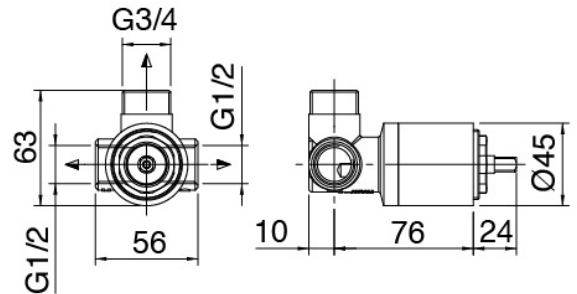

## Mezclador monomando

Cod: 3600A402A00

Mezclador de ducha empotrado - pieza externa

## Parte basta

Cod: 2900A402A00

Mezclador de ducha empotrado - pieza empotrada