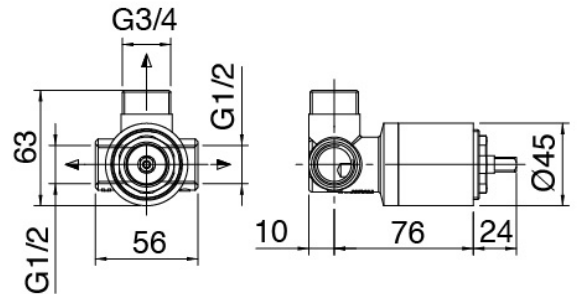

Componenti

Ducha

Cod: 3600E417A00

Kit ducha de mano antical D.105 mm

Mezclador monomando

Cod: 3600A402A00

Mezclador de ducha empotrado - pieza externa

Parte basta

Cod: 2900A402A00

Mezclador de ducha empotrado - pieza empotrada

Finiture disponibili:

finiture speciali su richiesta salvo quantitativi minimi di ordine garantiti

cromo

CRCR

acciaio spazzolato

ASAS