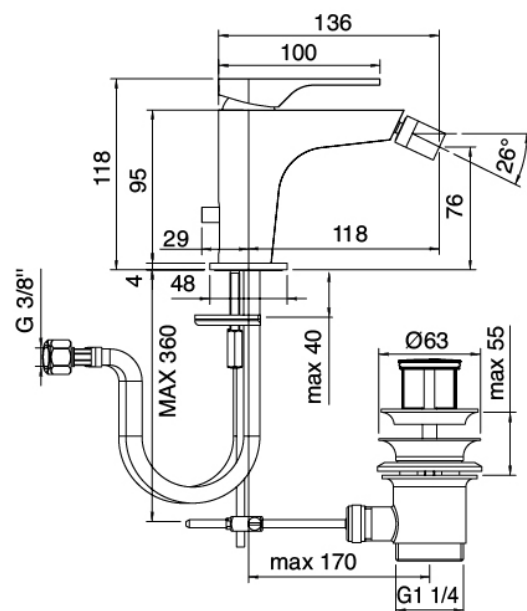

image not found or type unknown http://zazzeri.tesa.com.net/es/wp-content/uploads/2017/04/b3daf2_357a447007

Modern - Monomando bidet

Codice kit: 3600 MBX-050

Monomando bidet con desague

Componenti

Mezclador monomando

Cod: 36001201A00

Monomando bidet

Finiture disponibili:

finiture speciali su richiesta salvo quantitativi minimi di ordine garantiti

cromo

CRCR

acciaio spazzolato

ASAS