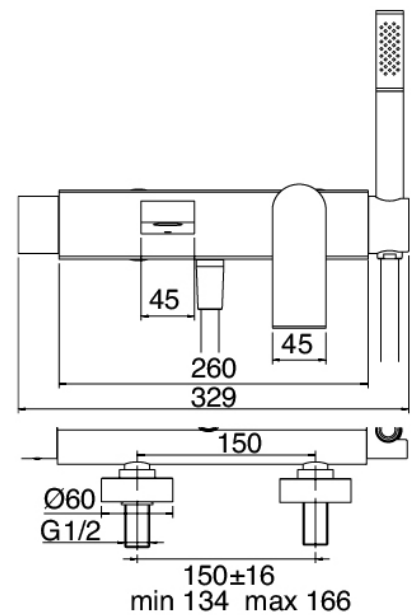

image not found or type unknown http://zazzeri.tesa.com.net/es/wp-content/uploads/2017/04/b3daf2_357a447007

Modern - Bañera exterior en la pared

Codice kit: 3600 EVP-060

Mezclador bañera exterior en la pared – 2 salidas

Componenti

Grupo mezclador con chorro suministrador

Cod: 36001400A00

Monomando bañera

Finiture disponibili:

finiture speciali su richiesta salvo quantitativi minimi di ordine garantiti

cromo

CRCR