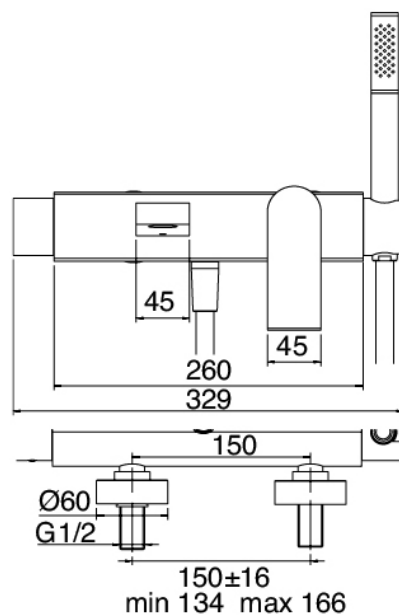

Modern - Bañera exterior en la pared

Codice kit: 3600 EVP-060

Mezclador bañera exterior en la pared – 2 salidas

Componenti

Grupo mezclador con chorro suministrador

Cod: 36001400A00

Monomando bañera

Finiture disponibili: