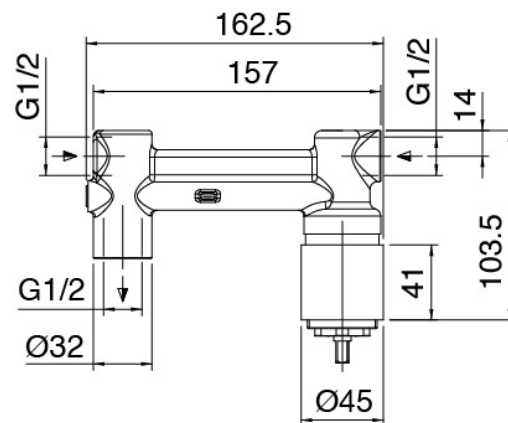

Modern - Mezclador bañera empotrado

Codice kit: 3600 EVI-070

Mezclador bañera empotrado – 2 salidas

Componenti

Grupo mezclador con chorro suministrador

Cod: 3600I401AA0

Bateria bañera empotrar - parte externa

Parte basta

Cod: 2900B113A00

Bateria lavabo de empotrar- pieza empotrada

Finiture disponibili:

finiture speciali su richiesta salvo quantitativi minimi di ordine garantiti

cromo

CRCR

acciaio spazzolato