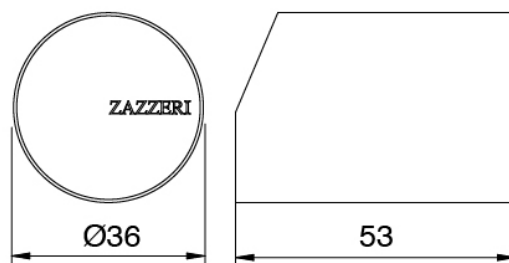

Cod: 33051201A00

Single lever bidet mixer without plug - 110 x H70 mm

Handle

Cod: 3305MA01A00

HANDLE MA01 Handle for washbasin/bidet mixer

Finiture disponibili:

finiture speciali su richiesta salvo quantitativi minimi di ordine garantiti