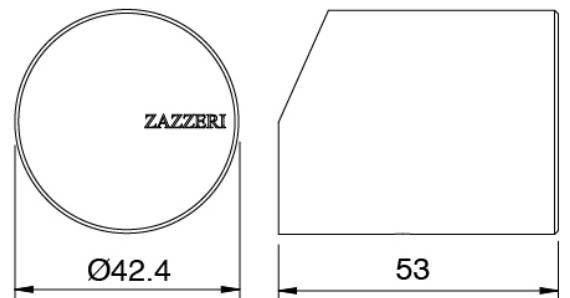

Cod: 3305i401AA1

Built-in bathtub set - two mixers - spout 230 mm -
external part

Handle

Cod: 3305MA02A00

HANDLE MA02 Handle for built-in parts

Finiture disponibili:

finiture speciali su richiesta salvo quantitativi minimi di ordine garantiti