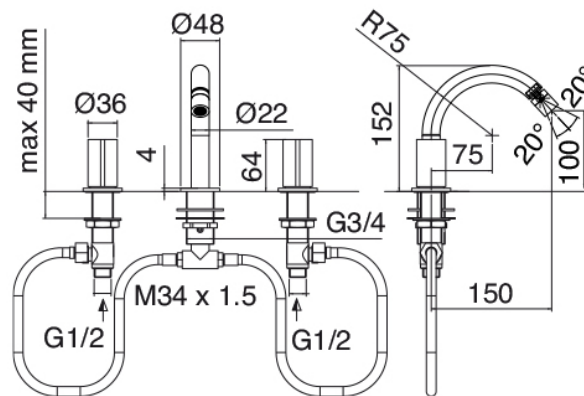

image not found or type unknown http://zazzeri.tesa.com.net/en/wp-content/uploads/2017/04/b3daf2_357a447007

Modern - Traditional tap bidet

Codice kit: 3301 BBX-060

Traditional tap bidet 3 hole revolving spout without plug

Componenti

Tap set

Cod: 33010203A00

3 hole bidet set

Finiture disponibili:

finiture speciali su richiesta salvo quantitativi minimi di ordine garantiti

brush steel

ASAS