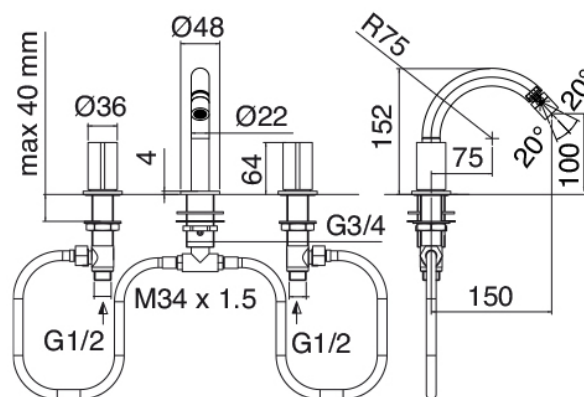

Modern - Traditional tap bidet

Codice kit: 3301 BBX-060

Traditional tap bidet 3 hole revolving spout without plug

Componenti

Tap set

Cod: 33010203A00

3 hole bidet set

Finiture disponibili: