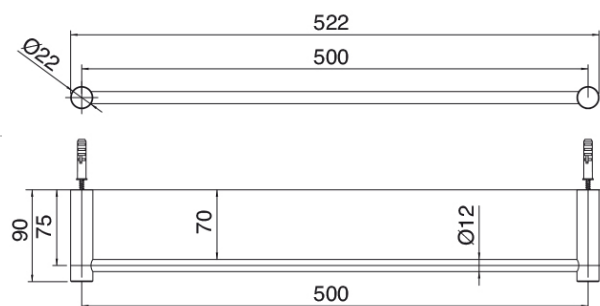

image not found or type unknown http://zazzeri.tesa.com.net/en/wp-content/uploads/2017/04/b3daf2_357a447007

Q316 - Towel holder

Codice kit: 33A0 ACX-020

Towel holder 500 mm

Componenti

Towel holder

Cod: 33A06001A00

Towel holder 500 mm

Finiture disponibili:

finiture speciali su richiesta salvo quantitativi minimi di ordine garantiti

brush steel

ASAS