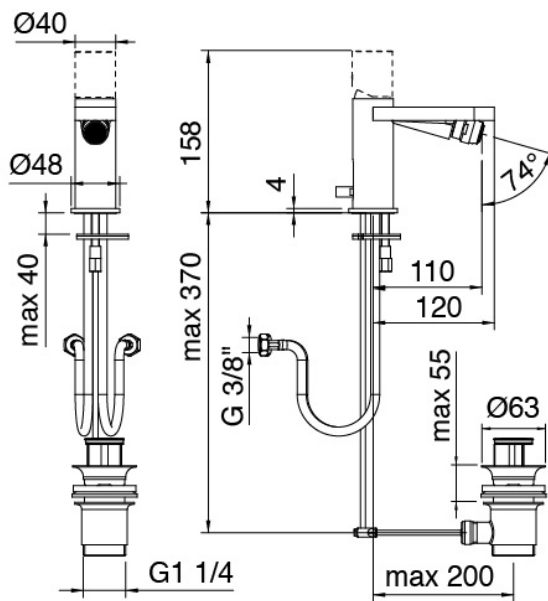

Modern - Bidet mixer

Codice kit: 3102 MBX-040

Bidet mixer with plug

Componenti

Single-lever mixer

Cod: 3102A201A00

Single lever bidet mixer

Lever

Cod: 3102MA01A00

Lever for washbasin/bidet mixer

Finiture disponibili:

finiture speciali su richiesta salvo quantitativi minimi di ordine garantiti

chrome finish

CRCR

brushed steel

NFNF