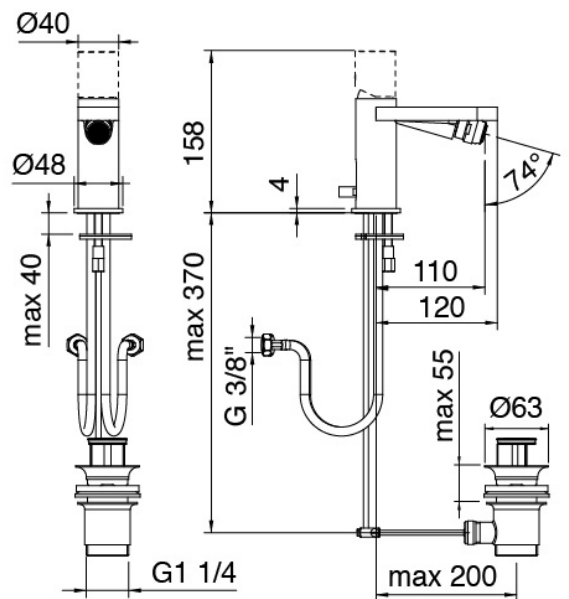

Modern - Bidet mixer

Codice kit: 3102 MBX-040

Bidet mixer with plug

Componenti

Single-lever mixer

Cod: 3102A201A00

Single lever bidet mixer

Lever

Cod: 3102MA01A00

Lever for washbasin/bidet mixer

Finiture disponibili:

finiture speciali su richiesta salvo quantitativi minimi di ordine garantiti

chrome finish

CRCR

brushed steel

NFNF