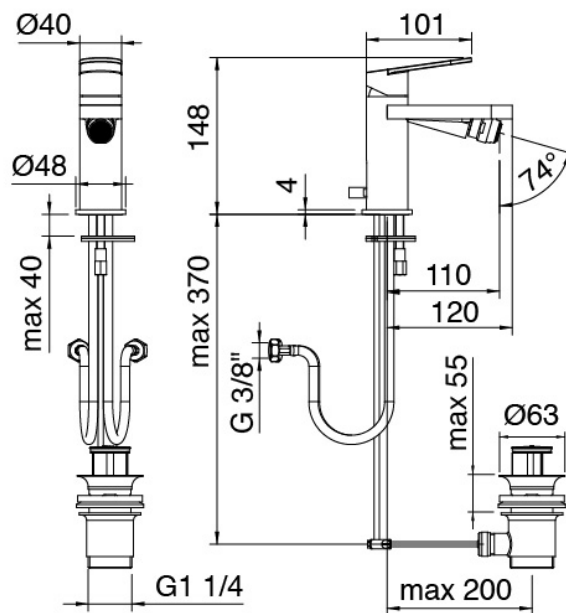

Modern - Bidet mixer

Codice kit: 3101 MBX-050

Bidet mixer with plug

Componenti

Single-lever mixer

Cod: 31011201A00

Single lever bidet mixer

Finiture disponibili: