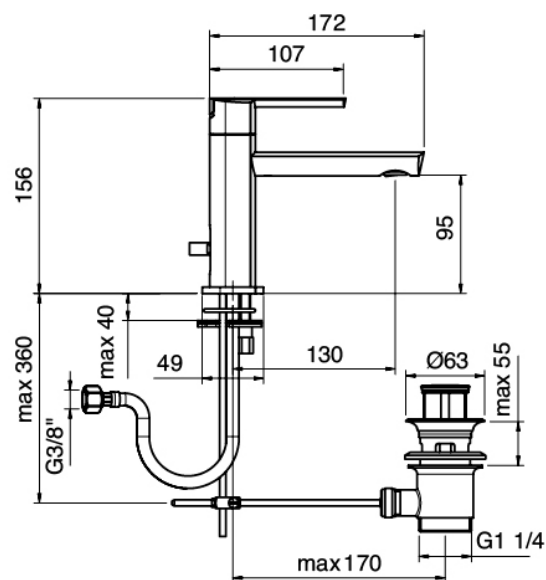

Modern - Washbasin mixer

Codice kit: 4400 MLX-020
Washbasin mixer with plug

Componenti

Single-lever mixer

Cod: 44001099A00
Single lever washbasin mixer

Finiture disponibili:

finiture speciali su richiesta salvo quantitativi minimi di ordine garantiti