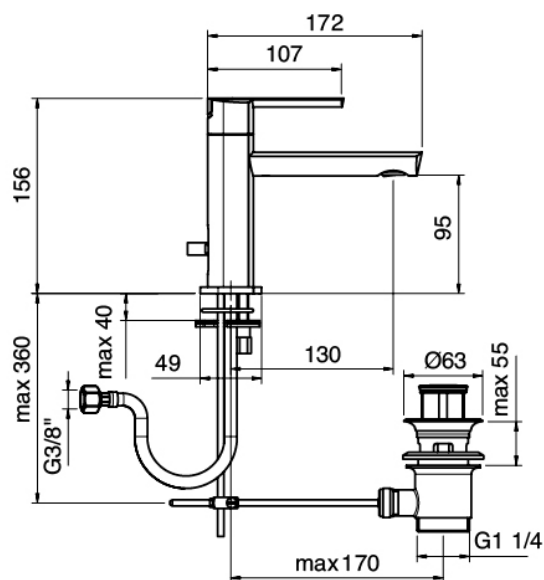

Modern - Washbasin mixer

Codice kit: 4400 MLX-020
Washbasin mixer with plug

Componenti

Single-lever mixer

Cod: 44001099A00
Single lever washbasin mixer

Finiture disponibili:

finiture speciali su richiesta salvo quantitativi minimi di ordine garantiti