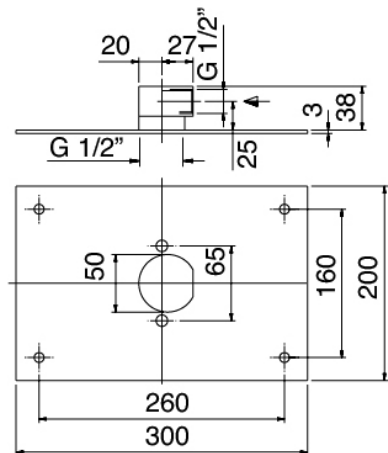

Untreated finish part

Cod: 4400B401A00

Concealed shower mixer with diverter - concealed part

Fixing plate

Cod: 2900B108A00

Fixing plate for ceiling and wall mtd. shower arm