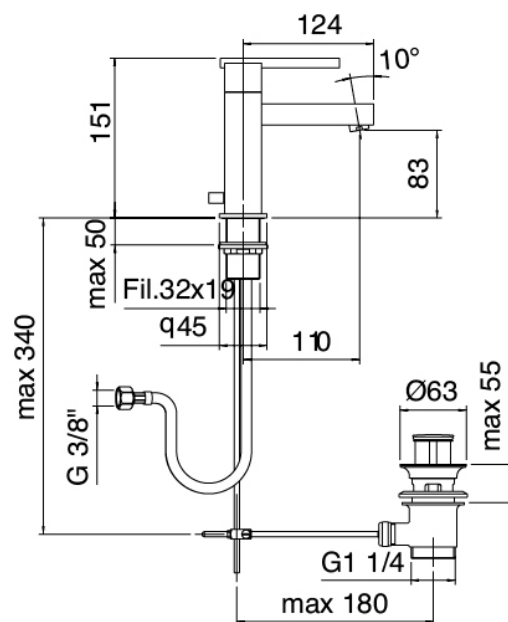

Modern - Washbasin mixer

Codice kit: 6700 MLX-010
Washbasin mixer with plug

Componenti

Single-lever mixer

Cod: 67001100A00
Single lever washbasin mixer

Finiture disponibili:

finiture speciali su richiesta salvo quantitativi minimi di ordine garantiti

cromo

CRCR

nichel satinato

NSNS