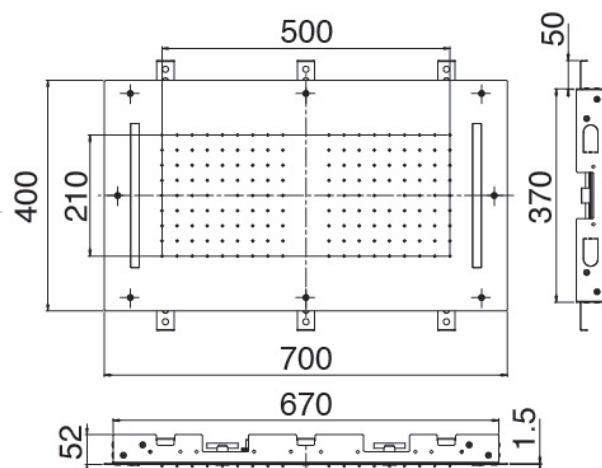

## Shirò Skyrain - Ceiling showerhead

Codice kit: 1101 SDI-030

Ceiling showerhead with rain and LED RGB

### Ceiling showerhead with rain and LED RGB

Cod: 1101SO12A00

Ceiling showerhead with rain and LED RGB - 700 x 400 mm

Finiture disponibili:

finiture speciali su richiesta salvo quantitativi minimi di ordine garantiti