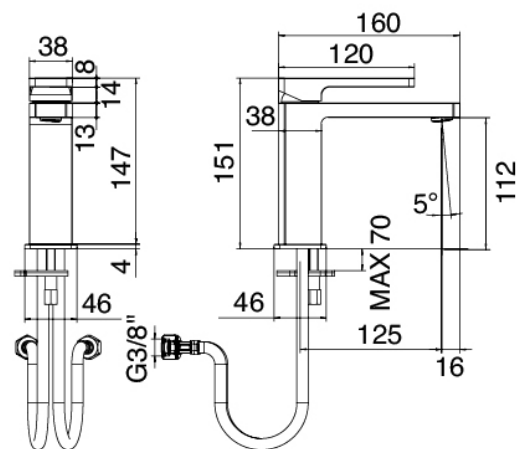

### Modern - Washbasin mixer

Codice kit: 5700 MLX-020  
Washbasin mixer with plug

### Componenti

### Single-lever mixer

Cod: 57001106A00  
Single lever washbasin mixer without plug

### Pressure-controlled drain

Cod: 2900Q302A00  
Abfluss mit flachem Knopf