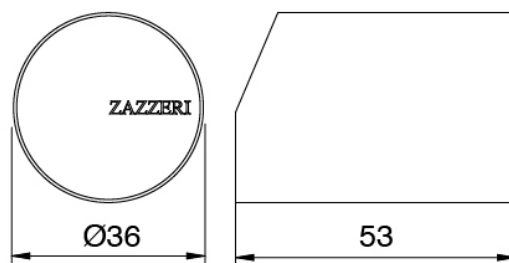

Single-lever mixer

Cod: 34001098A00

Single lever washbasin mixer without plug - L170 x
H280 mm

Handle

Cod: 3305MA01A00

HANDLE MA01 Handle for washbasin/bidet mixer

Finiture disponibili:

finiture speciali su richiesta salvo quantitativi minimi di ordine garantiti