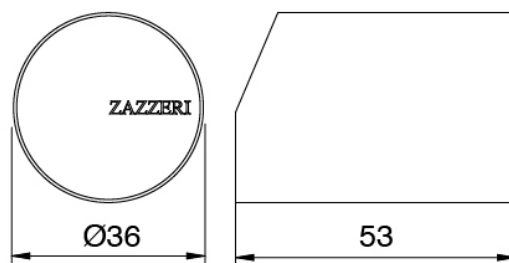

Single-lever mixer

Cod: 34001106A00

Single lever washbasin mixer without plug - L125 x
H112 mm

Handle

Cod: 3305MA01A00

HANDLE MA01 Handle for washbasin/bidet mixer

Finiture disponibili:

finiture speciali su richiesta salvo quantitativi minimi di ordine garantiti