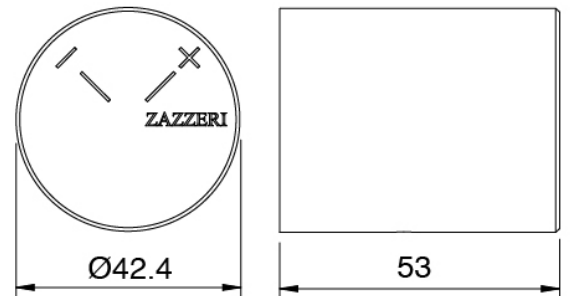

Handle

Cod: 3305MA05A00

HANDLE MA05 Handle for 2/3 ways diverter/valve

Handle

Cod: 3305MA06A00

HANDLE MA06 Handle for thermostatic unit

Finiture disponibili:

finiture speciali su richiesta salvo quantitativi minimi di ordine garantiti