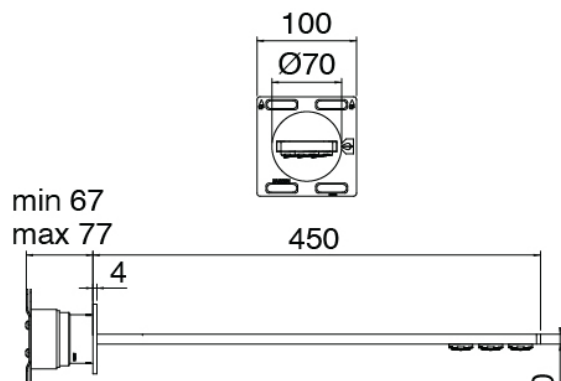

### Shower head

Cod: 3400SO02A00