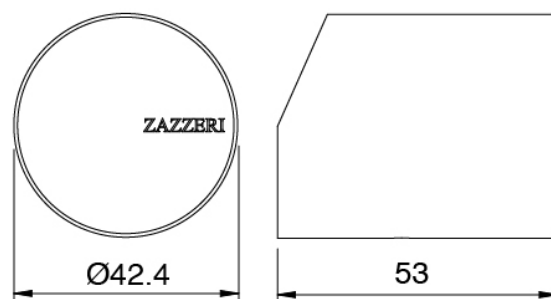

Cod: 3400i401A00

Built-in bathtub set - two mixers - spout 230 mm -
external part

Handle

Cod: 3305MA02A00

HANDLE MA02 Handle for built-in parts

Finiture disponibili:

finiture speciali su richiesta salvo quantitativi minimi di ordine garantiti