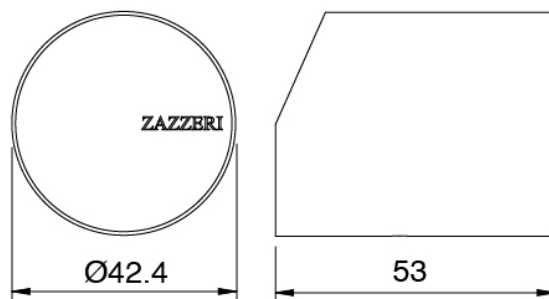

Cod: 3400i401A00

Built-in bathtub set - two mixers - spout 230 mm - external part

Handle

Cod: 3305MA02A00

HANDLE MA02 Handle for built-in parts

Finiture disponibili:

finiture speciali su richiesta salvo quantitativi minimi di ordine garantiti