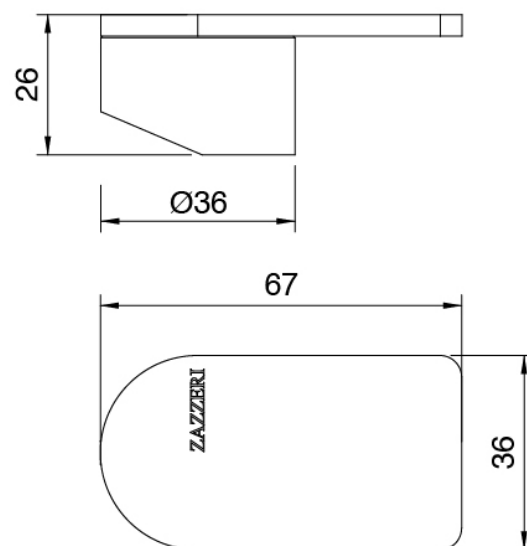

Single-lever mixer

Cod: 34001106A00

Single lever washbasin mixer without plug - L125 x
H112 mm

Handle

Cod: 3400MA01A00

HANDLE MA01 Handle for washbasin/bidet mixer

Finiture disponibili:

finiture speciali su richiesta salvo quantitativi minimi di ordine garantiti