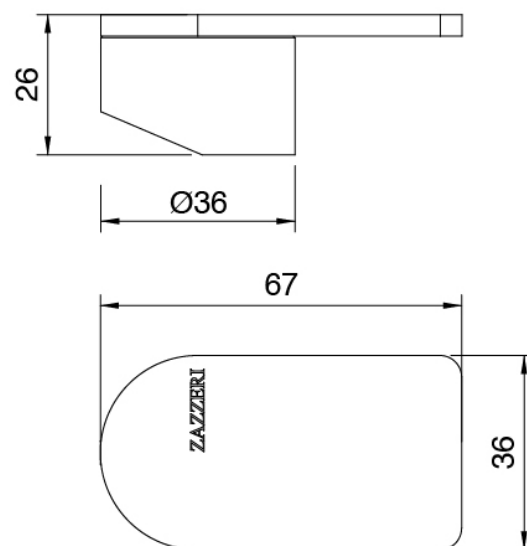

Cod: 34001101A02

Single lever sink mixer with revolving spout L230 x H280

Handle

Cod: 3400MA01A00

HANDLE MA01 Handle for washbasin/bidet mixer

Finiture disponibili:

finiture speciali su richiesta salvo quantitativi minimi di ordine garantiti