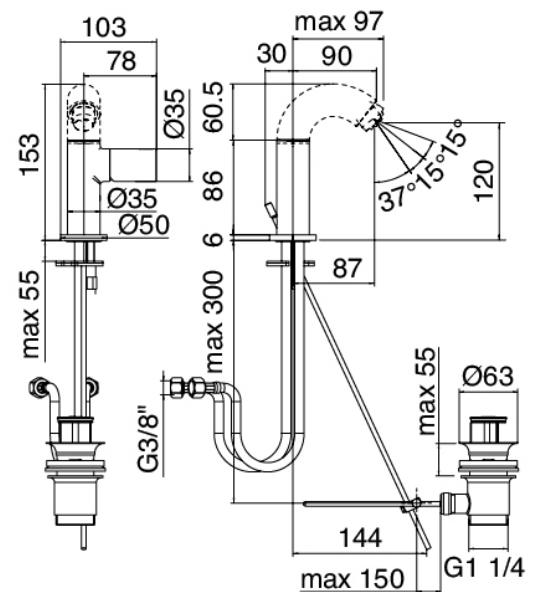

Modern - Bidet mixer

Codice kit: 2100 MLX-060

Bidet mixer with plug

Componenti

Pop spout

Cod: 2100CL03A00

Spout for bidet - Brass

Single-lever mixer

Cod: 2100A201A00

Bidet/Washbasin mixer with plug - without spout

Finiture disponibili:

finiture speciali su richiesta salvo quantitativi minimi di ordine garantiti

cromo

CRCR

acciaio spazzolato

ASAS