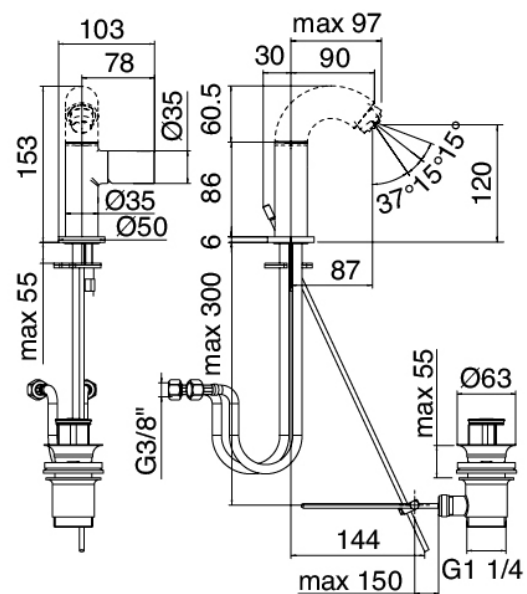

Modern - Bidet mixer

Codice kit: 2100 MLX-060

Bidet mixer with plug

Componenti

Pop spout

Cod: 2100CL03A00

Spout for bidet - Brass

Single-lever mixer

Cod: 2100A201A00

Bidet/Washbasin mixer with plug - without spout

Finiture disponibili:

finiture speciali su richiesta salvo quantitativi minimi di ordine garantiti

cromo

CRCR

acciaio spazzolato

ASAS