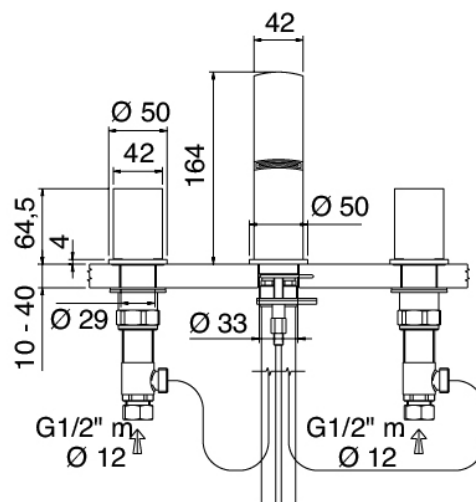

Modern - Traditional tap bidet

Codice kit: 3900 BBX-040

Traditional bidet 3 hole taps with drain

Componenti

Tap set

Cod: 39000203A00

3-hole bidet set

Finiture disponibili: